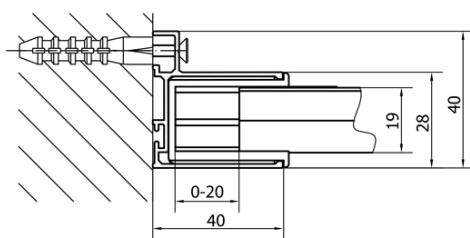

EASY obdĺžniková sprchová zástena pivot dvere 800-900x1000mm L/P varianta,brick sklo

Objednací kód: EL1638EL3438

Základné informácie

Značka: Polysan
Séria: EASY

Rozmery

Šírka: 900 mm
Výška: 1900 mm
Hĺbka: 1000 mm

Vlastnosti

Farba profilu: Chróm - Leštený hliník
Tvar: Obdĺžnikové zásteny
Typ otvárania: Otváracie jednokrídlové
Smer otvárania: Univerzálne
Šírka vstupu: 500 mm
Typ výplne: BRICK sklo
Hrúbka skla: 6 mm
Vlastnosti: Rámové prevedenie
Hmotnosť / ks: 59.0 kg
Balenie: 2 ks
Záruka: 2 roky

EASY obdĺžniková sprchová zástena pivot dvere 800-900x1000mm L/P varianta, brick sklo

Technický list

	B
EL1638-EL3138	680-700
EL1638-EL3238	780-800
EL1638-EL3338	880-900
EL1638-EL3438	980-1000