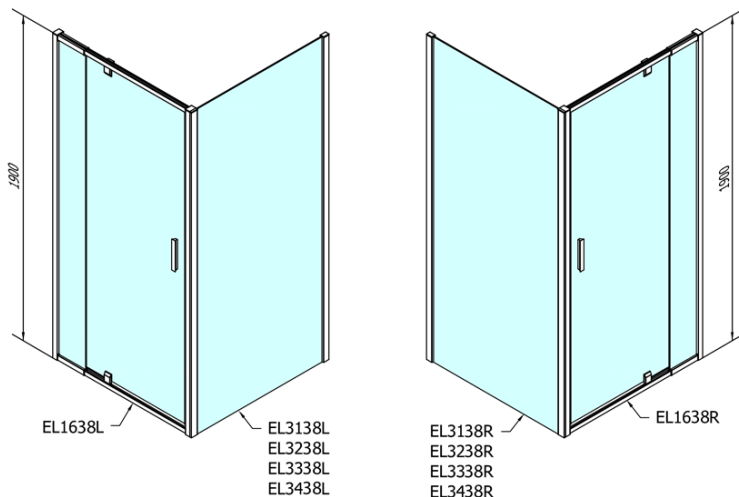

EASY obdĺžniková sprchová zástena pivot dvere 800-900x1000mm L/P varianta,brick sklo

Objednací kód: EL1638EL3438

Základné informácie

Značka: Polysan
Séria: EASY

Rozmery

Šírka: 900 mm
Výška: 1900 mm
Hĺbka: 1000 mm

Vlastnosti

Farba profilu: Chróm - Leštený hliník
Tvar: Obdĺžnikové zásteny
Typ otvárania: Otváracie jednokrídlové
Smer otvárania: Univerzálne
Šírka vstupu: 500 mm
Typ výplne: BRICK sklo
Hrúbka skla: 6 mm
Vlastnosti: Rámové prevedenie
Hmotnosť / ks: 59.0 kg
Balenie: 2 ks
Záruka: 2 roky

EASY obdĺžniková sprchová zástena pivot dvere 800-900x1000mm L/P varianta, brick sklo

Technický list

	B
EL1638-EL3138	680-700
EL1638-EL3238	780-800
EL1638-EL3338	880-900
EL1638-EL3438	980-1000