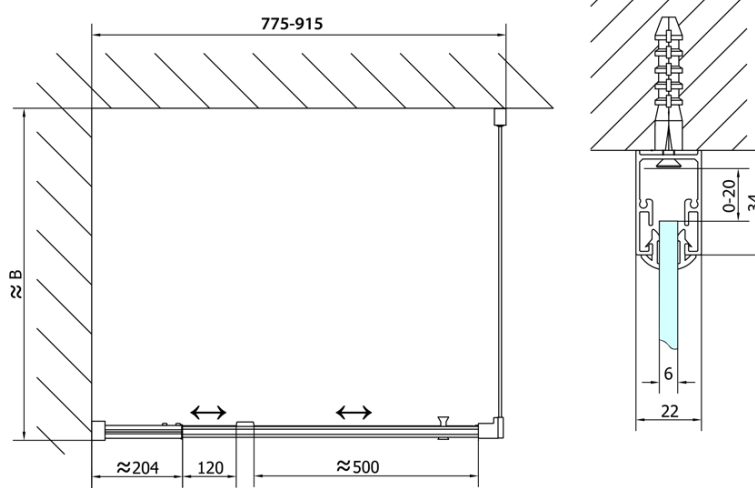

EASY obdĺžniková sprchová zástena pivot dvere 800-900x1000mm L/P varianta,brick sklo

Objednací kód: EL1638EL3438

Základné informácie

Značka: Polysan
Séria: EASY

Rozmery

Šírka: 900 mm
Výška: 1900 mm
Hĺbka: 1000 mm

Vlastnosti

Farba profilu: Chróm - Leštený hliník
Tvar: Obdĺžnikové zásteny
Typ otvárania: Otváracie jednokrídlové
Smer otvárania: Univerzálne
Šírka vstupu: 500 mm
Typ výplne: BRICK sklo
Hrúbka skla: 6 mm
Vlastnosti: Rámové prevedenie
Hmotnosť / ks: 59.0 kg
Balenie: 2 ks
Záruka: 2 roky

EASY obdĺžniková sprchová zástena pivot dvere 800-900x1000mm L/P varianta, brick sklo

Technický list

	B
EL1638-EL3138	680-700
EL1638-EL3238	780-800
EL1638-EL3338	880-900
EL1638-EL3438	980-1000