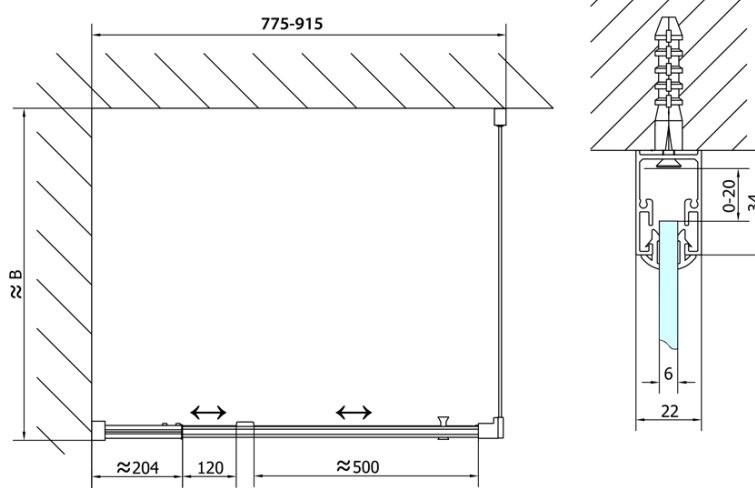

EASY obdĺžniková sprchová zástena pivot dvere 800-900x1000mm L/P varianta,brick sklo

Objednací kód: EL1638EL3438

Základné informácie

Značka: Polysan
Séria: EASY

Rozmery

Šírka: 900 mm
Výška: 1900 mm
Hĺbka: 1000 mm

Vlastnosti

Farba profilu: Chróm - Leštený hliník
Tvar: Obdĺžnikové zásteny
Typ otvárania: Otváracie jednokrídlové
Smer otvárania: Univerzálne
Šírka vstupu: 500 mm
Typ výplne: BRICK sklo
Hrúbka skla: 6 mm
Vlastnosti: Rámové prevedenie
Hmotnosť / ks: 59.0 kg
Balenie: 2 ks
Záruka: 2 roky

EASY obdĺžniková sprchová zástena pivot dvere 800-900x1000mm L/P varianta, brick sklo

Technický list

| | B |
|---------------|----------|
| EL1638-EL3138 | 680-700 |
| EL1638-EL3238 | 780-800 |
| EL1638-EL3338 | 880-900 |
| EL1638-EL3438 | 980-1000 |