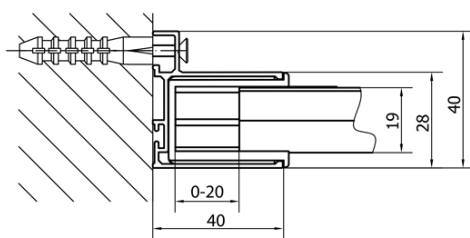

EASY obdĺžniková sprchová zástena pivot dvere 800-900x1000mm L/P varianta,brick sklo

Objednací kód: EL1638EL3438

Základné informácie

Značka: Polysan
Séria: EASY

Rozmery

Šírka: 900 mm
Výška: 1900 mm
Hĺbka: 1000 mm

Vlastnosti

Farba profilu: Chróm - Leštený hliník
Tvar: Obdĺžnikové zásteny
Typ otvárania: Otváracie jednokrídlové
Smer otvárania: Univerzálne
Šírka vstupu: 500 mm
Typ výplne: BRICK sklo
Hrúbka skla: 6 mm
Vlastnosti: Rámové prevedenie
Hmotnosť / ks: 59.0 kg
Balenie: 2 ks
Záruka: 2 roky

EASY obdĺžniková sprchová zástena pivot dvere 800-900x1000mm L/P varianta, brick sklo

Technický list

| | B |
|---------------|----------|
| EL1638-EL3138 | 680-700 |
| EL1638-EL3238 | 780-800 |
| EL1638-EL3338 | 880-900 |
| EL1638-EL3438 | 980-1000 |