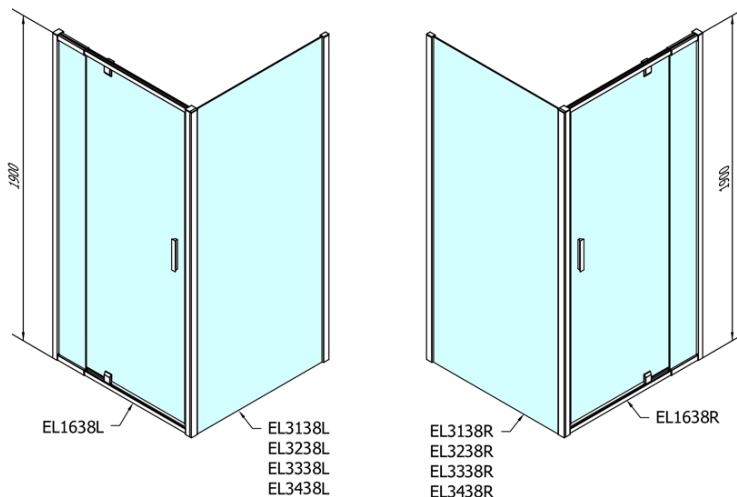

## Rozmery

Šírka: 900 mm

Výška: 1900 mm

Hĺbka: 900 mm

## Vlastnosti

Farba profilu: Chróm - Leštený hliník

Tvar: Obdĺžnikové zásteny

Typ otvárania: Otváracie jednokrídlové

Smer otvárania: Univerzálne

Šírka vstupu: 500 mm

Typ výplne: BRICK sklo

Hrúbka skla: 6 mm

Vlastnosti: Rámové prevedenie

Hmotnosť / ks: 56.0 kg

Balenie: 2 ks

Záruka: 2 roky

EASY obdĺžniková/štvorcová sprchová zástena pivot  
dvere 800-900x900mm, L/P, sklo Brick

Technický list

	B
EL1638-EL3138	680-700
EL1638-EL3238	780-800
EL1638-EL3338	880-900
EL1638-EL3438	980-1000