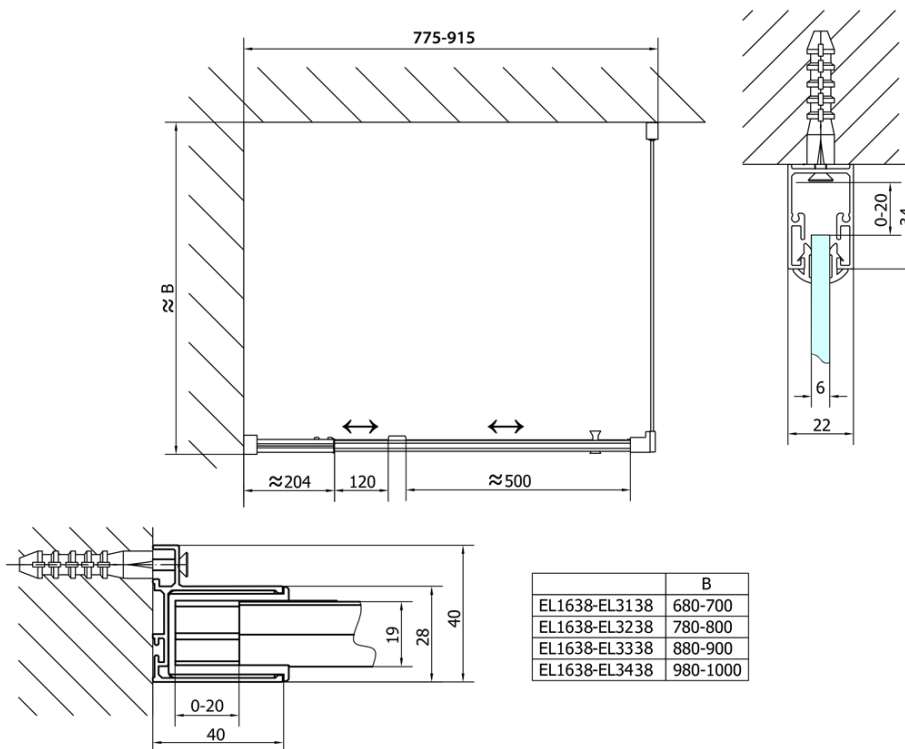

## Rozmery

Šírka: 900 mm

Výška: 1900 mm

Hĺbka: 900 mm

## Vlastnosti

Farba profilu: Chróm - Leštený hliník

Tvar: Obdĺžnikové zásteny

Typ otvárania: Otváracie jednokrídlové

Smer otvárania: Univerzálne

Šírka vstupu: 500 mm

Typ výplne: BRICK sklo

Hrúbka skla: 6 mm

Vlastnosti: Rámové prevedenie

Hmotnosť / ks: 56.0 kg

Balenie: 2 ks

Záruka: 2 roky

EASY obdĺžniková/štvorcová sprchová zástena pivot  
dvere 800-900x900mm, L/P, sklo Brick

Technický list

	B
EL1638-EL3138	680-700
EL1638-EL3238	780-800
EL1638-EL3338	880-900
EL1638-EL3438	980-1000