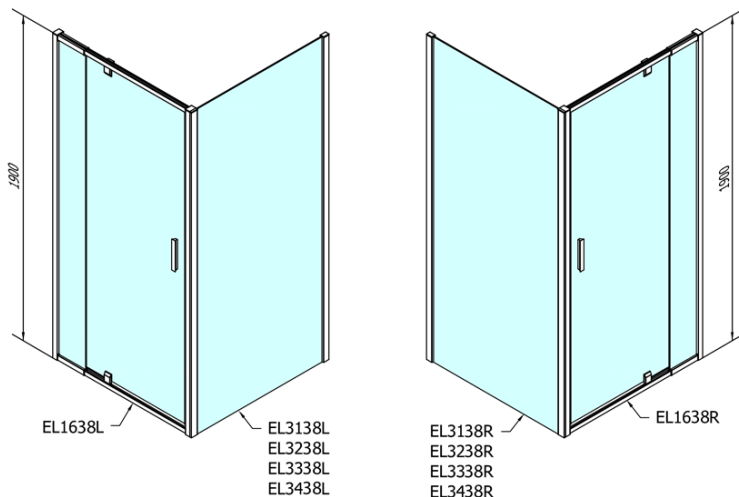

EASY obdĺžniková/štvorcová sprchová zástena pivot dvere 800-900x800mm,L/P, sklo Brick

Objednací kód: EL1638EL3238

Základné informácie

Značka: Polysan

Séria: EASY

Rozmery

Šírka: 900 mm

Výška: 1900 mm

Hĺbka: 800 mm

Vlastnosti

Farba profilu: Chróm - Leštený hliník

Tvar: Obdĺžnikové zásteny

Typ otvárania: Otváracie jednokrídlové

Smer otvárania: Univerzálne

Šírka vstupu: 500 mm

Typ výplne: BRICK sklo

Hrúbka skla: 6 mm

Vlastnosti: Rámové prevedenie

Hmotnosť / ks: 53.0 kg

Balenie: 2 ks

Záruka: 2 roky

EASY obdĺžniková/štvorcová sprchová zástena pivot
dvere 800-900x800mm, L/P, sklo Brick

Technický list

	B
EL1638-EL3138	680-700
EL1638-EL3238	780-800
EL1638-EL3338	880-900
EL1638-EL3438	980-1000