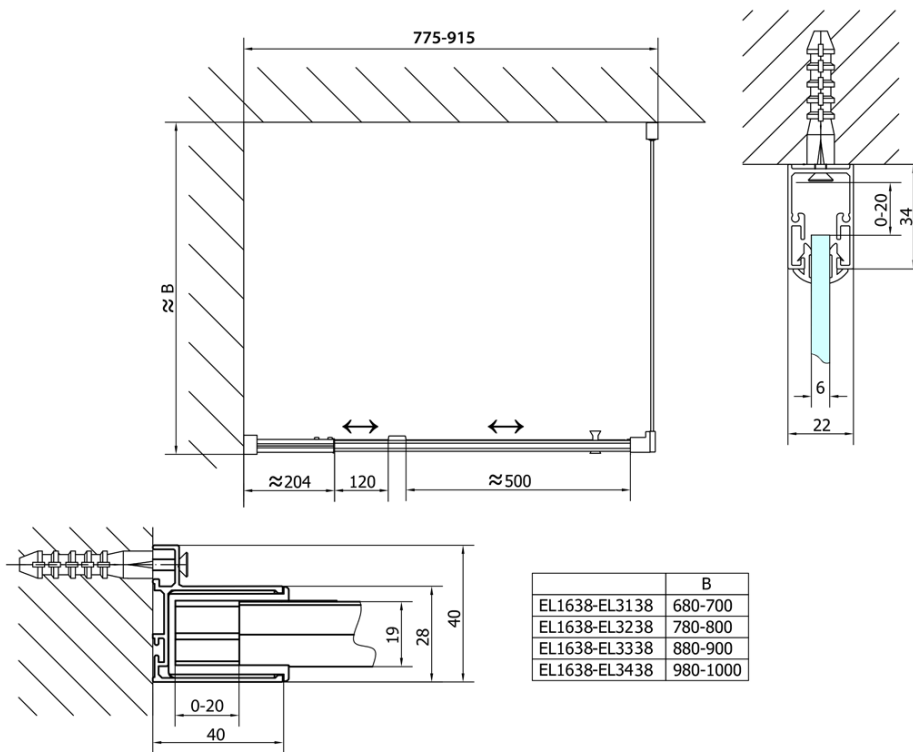

EASY obdĺžniková/štvorcová sprchová zástena pivot dvere 800-900x800mm,L/P, sklo Brick

Objednací kód: EL1638EL3238

Základné informácie

Značka: Polysan

Séria: EASY

Rozmery

Šírka: 900 mm

Výška: 1900 mm

Hĺbka: 800 mm

Vlastnosti

Farba profilu: Chróm - Leštený hliník

Tvar: Obdĺžnikové zásteny

Typ otvárania: Otváracie jednokrídlové

Smer otvárania: Univerzálne

Šírka vstupu: 500 mm

Typ výplne: BRICK sklo

Hrúbka skla: 6 mm

Vlastnosti: Rámové prevedenie

Hmotnosť / ks: 53.0 kg

Balenie: 2 ks

Záruka: 2 roky

EASY obdĺžniková/štvorcová sprchová zástena pivot
dvere 800-900x800mm, L/P, sklo Brick

Technický list

	B
EL1638-EL3138	680-700
EL1638-EL3238	780-800
EL1638-EL3338	880-900
EL1638-EL3438	980-1000