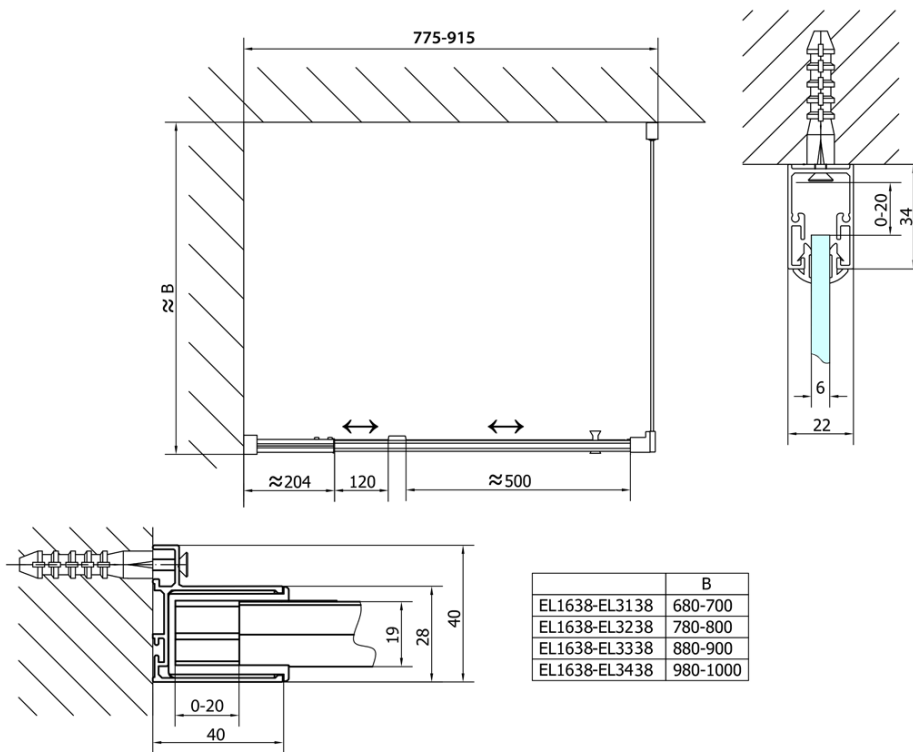

EASY obdĺžniková/štvorcová sprchová zástena pivot dvere 800-900x800mm,L/P, sklo Brick

Objednací kód: EL1638EL3238

Základné informácie

Značka: Polysan

Séria: EASY

Rozmery

Šírka: 900 mm

Výška: 1900 mm

Hĺbka: 800 mm

Vlastnosti

Farba profilu: Chróm - Leštený hliník

Tvar: Obdĺžnikové zásteny

Typ otvárania: Otváracie jednokrídlové

Smer otvárania: Univerzálne

Šírka vstupu: 500 mm

Typ výplne: BRICK sklo

Hrúbka skla: 6 mm

Vlastnosti: Rámové prevedenie

Hmotnosť / ks: 53.0 kg

Balenie: 2 ks

Záruka: 2 roky

EASY obdĺžniková/štvorcová sprchová zástena pivot dvere 800-900x800mm, L/P, sklo Brick

Technický list

	B
EL1638-EL3138	680-700
EL1638-EL3238	780-800
EL1638-EL3338	880-900
EL1638-EL3438	980-1000