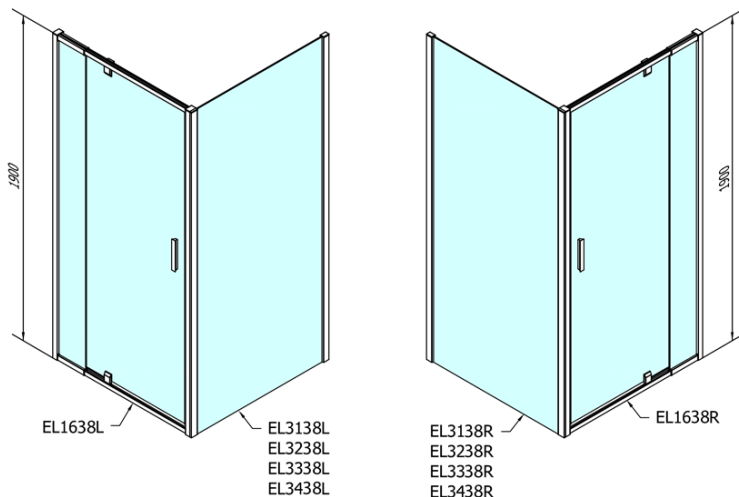

EASY obdĺžniková/štvorcová sprchová zástena pivot dvere 800-900x800mm,L/P, sklo Brick

Objednací kód: EL1638EL3238

Základné informácie

Značka: Polysan

Séria: EASY

Rozmery

Šírka: 900 mm

Výška: 1900 mm

Hĺbka: 800 mm

Vlastnosti

Farba profilu: Chróm - Leštený hliník

Tvar: Obdĺžnikové zásteny

Typ otvárania: Otváracie jednokrídlové

Smer otvárania: Univerzálne

Šírka vstupu: 500 mm

Typ výplne: BRICK sklo

Hrúbka skla: 6 mm

Vlastnosti: Rámové prevedenie

Hmotnosť / ks: 53.0 kg

Balenie: 2 ks

Záruka: 2 roky

EASY obdĺžniková/štvorcová sprchová zástena pivot dvere 800-900x800mm, L/P, sklo Brick

Technický list

	B
EL1638-EL3138	680-700
EL1638-EL3238	780-800
EL1638-EL3338	880-900
EL1638-EL3438	980-1000