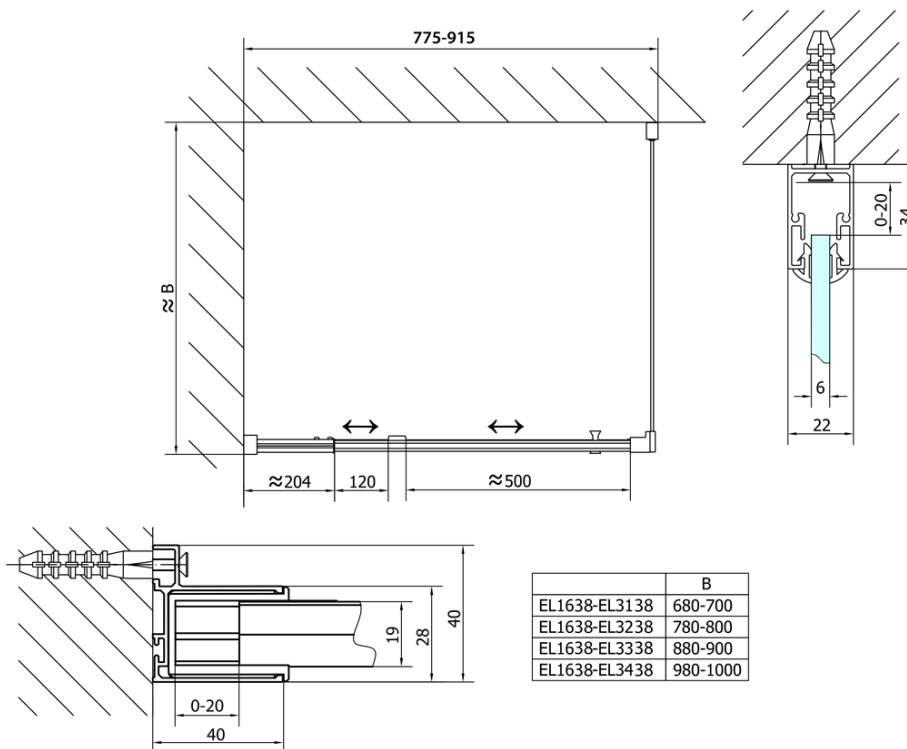

EASY obdĺžniková sprchová zástena pivot dvere 800-900x700mm L/P varianta, sklo Brick

Objednací kód: EL1638EL3138

Základné informácie

Značka: Polysan
Séria: EASY

Rozmery

Šírka: 900 mm
Výška: 1900 mm
Hĺbka: 700 mm

Vlastnosti

Farba profilu: Chróm - Leštený hliník
Tvar: Obdĺžnikové zásteny
Typ otvárania: Otváracie jednokrídlové
Smer otvárania: Univerzálne
Šírka vstupu: 500 mm
Typ výplne: BRICK sklo
Hrúbka skla: 6 mm
Vlastnosti: Rámové prevedenie
Hmotnosť / ks: 50.0 kg
Balenie: 2 ks
Záruka: 2 roky

EASY obdĺžniková sprchová zástena pivot dvere 800-900x700mm L/P varianta, sklo Brick

Technický list

	B
EL1638-EL3138	680-700
EL1638-EL3238	780-800
EL1638-EL3338	880-900
EL1638-EL3438	980-1000