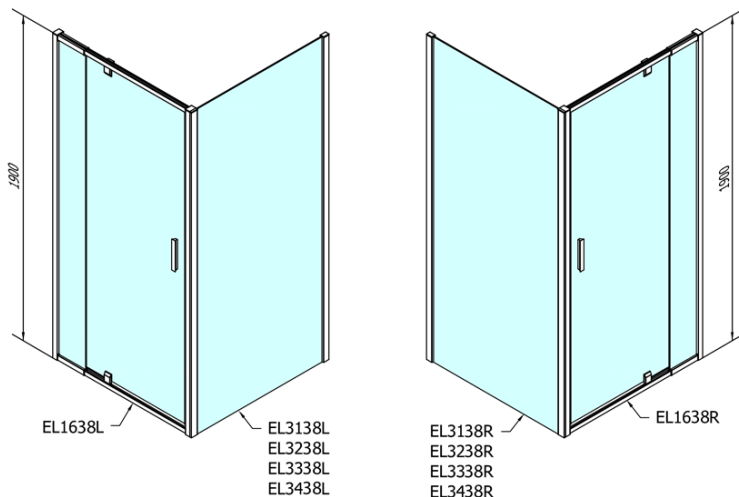

EASY obdĺžniková sprchová zástena pivot dvere 800-900x700mm L/P varianta, sklo Brick

Objednací kód: EL1638EL3138

Základné informácie

Značka: Polysan
Séria: EASY

Rozmery

Šírka: 900 mm
Výška: 1900 mm
Hĺbka: 700 mm

Vlastnosti

Farba profilu: Chróm - Leštený hliník
Tvar: Obdĺžnikové zásteny
Typ otvárania: Otváracie jednokrídlové
Smer otvárania: Univerzálne
Šírka vstupu: 500 mm
Typ výplne: BRICK sklo
Hrúbka skla: 6 mm
Vlastnosti: Rámové prevedenie
Hmotnosť / ks: 50.0 kg
Balenie: 2 ks
Záruka: 2 roky

EASY obdĺžniková sprchová zástena pivot dvere 800-900x700mm L/P varianta, sklo Brick

Technický list

	B
EL1638-EL3138	680-700
EL1638-EL3238	780-800
EL1638-EL3338	880-900
EL1638-EL3438	980-1000