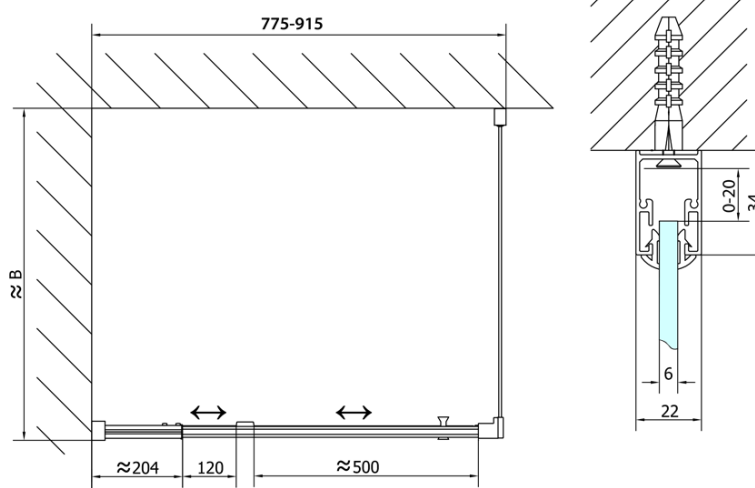

EASY obdĺžniková sprchová zástena pivot dvere 800-900x700mm L/P varianta, sklo Brick

Technický list

	B
EL1638-EL3138	680-700
EL1638-EL3238	780-800
EL1638-EL3338	880-900
EL1638-EL3438	980-1000