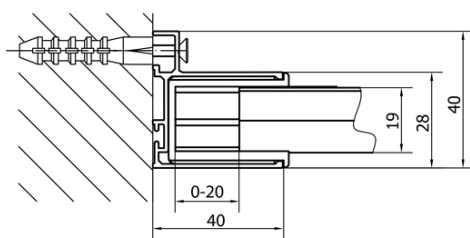

EASY obdĺžniková sprchová zástena pivot dvere 800-900x700mm L/P varianta, sklo Brick

Technický list

	B
EL1638-EL3138	680-700
EL1638-EL3238	780-800
EL1638-EL3338	880-900
EL1638-EL3438	980-1000