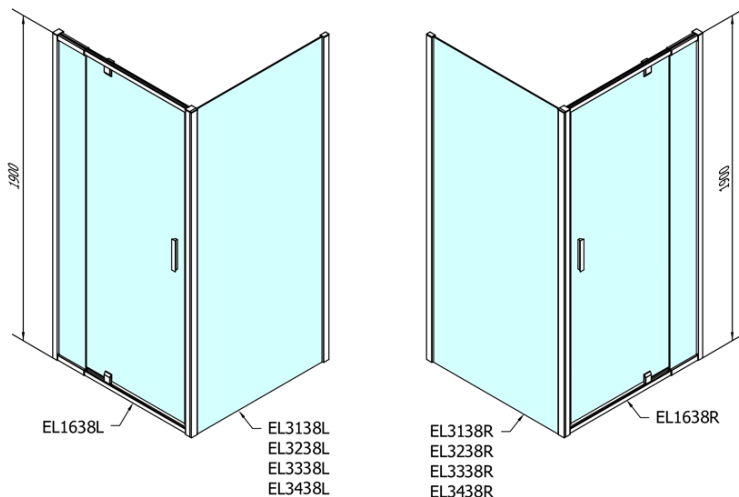

EASY obdĺžniková sprchová zástena pivot dvere 800-900x700mm L/P varianta, sklo Brick

Technický list

	B
EL1638-EL3138	680-700
EL1638-EL3238	780-800
EL1638-EL3338	880-900
EL1638-EL3438	980-1000