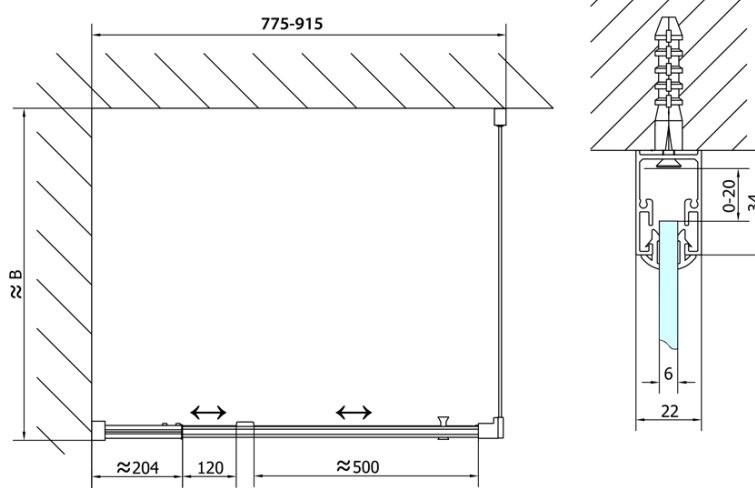

EASY obdĺžniková sprchová zástena pivot dvere 800-900x700mm L/P varianta, sklo Brick

Objednací kód: EL1638EL3138

Základné informácie

Značka: Polysan
Séria: EASY

Rozmery

Šírka: 900 mm
Výška: 1900 mm
Hĺbka: 700 mm

Vlastnosti

Farba profilu: Chróm - Leštený hliník
Tvar: Obdĺžnikové zásteny
Typ otvárania: Otváracie jednokrídlové
Smer otvárania: Univerzálne
Šírka vstupu: 500 mm
Typ výplne: BRICK sklo
Hrúbka skla: 6 mm
Vlastnosti: Rámové prevedenie
Hmotnosť / ks: 50.0 kg
Balenie: 2 ks
Záruka: 2 roky

EASY obdĺžniková sprchová zástena pivot dvere 800-900x700mm L/P varianta, sklo Brick

Technický list

	B
EL1638-EL3138	680-700
EL1638-EL3238	780-800
EL1638-EL3338	880-900
EL1638-EL3438	980-1000