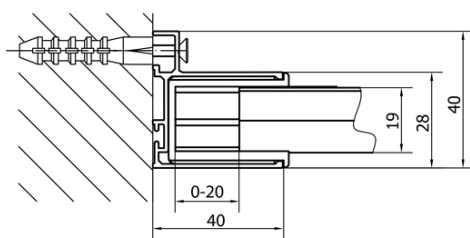

EASY obdĺžniková sprchová zástena pivot dvere 800-900x700mm L/P varianta, sklo Brick

Objednací kód: EL1638EL3138

Základné informácie

Značka: Polysan
Séria: EASY

Rozmery

Šírka: 900 mm
Výška: 1900 mm
Hĺbka: 700 mm

Vlastnosti

Farba profilu: Chróm - Leštený hliník
Tvar: Obdĺžnikové zásteny
Typ otvárania: Otváracie jednokrídlové
Smer otvárania: Univerzálne
Šírka vstupu: 500 mm
Typ výplne: BRICK sklo
Hrúbka skla: 6 mm
Vlastnosti: Rámové prevedenie
Hmotnosť / ks: 50.0 kg
Balenie: 2 ks
Záruka: 2 roky

EASY obdĺžniková sprchová zástena pivot dvere 800-900x700mm L/P varianta, sklo Brick

Technický list

	B
EL1638-EL3138	680-700
EL1638-EL3238	780-800
EL1638-EL3338	880-900
EL1638-EL3438	980-1000