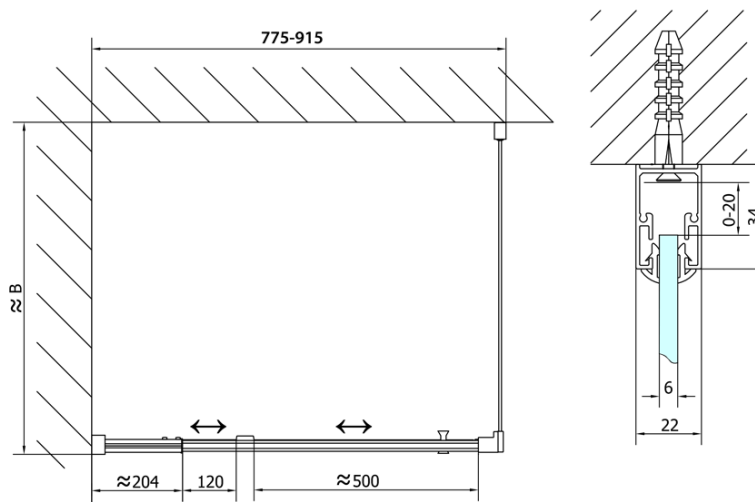

EASY obdĺžniková sprchová zástena pivot dvere 800-900x700mm L/P varianta, sklo Brick

Objednací kód: EL1638EL3138

Základné informácie

Značka: Polysan
Séria: EASY

Rozmery

Šírka: 900 mm
Výška: 1900 mm
Hĺbka: 700 mm

Vlastnosti

Farba profilu: Chróm - Leštený hliník
Tvar: Obdĺžnikové zásteny
Typ otvárania: Otváracie jednokrídlové
Smer otvárania: Univerzálne
Šírka vstupu: 500 mm
Typ výplne: BRICK sklo
Hrúbka skla: 6 mm
Vlastnosti: Rámové prevedenie
Hmotnosť / ks: 50.0 kg
Balenie: 2 ks
Záruka: 2 roky

EASY obdĺžniková sprchová zástena pivot dvere 800-900x700mm L/P varianta, sklo Brick

Technický list

	B
EL1638-EL3138	680-700
EL1638-EL3238	780-800
EL1638-EL3338	880-900
EL1638-EL3438	980-1000