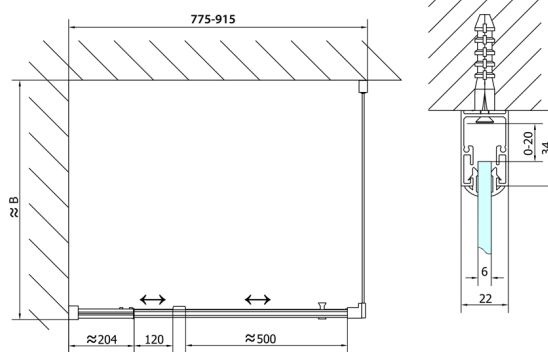

EASY obdĺžniková sprchová zástena pivot dvere 800-900x700mm L/P varianta, sklo Brick

Objednací kód: EL1638EL3138

Rozmery

Šírka: 900 mm
 Výška: 1900 mm
 Hĺbka: 700 mm

Vlastnosti

Záruka: 2 roky

Technický list

	B
EL1638-EL3138	680-700
EL1638-EL3238	780-800
EL1638-EL3338	880-900
EL1638-EL3438	980-1000