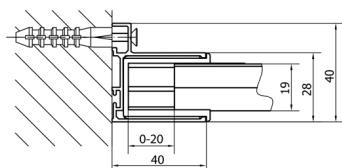

EASY obdĺžniková sprchová zástena pivot dvere 800-900x700mm L/P varianta, sklo Brick

Objednací kód: EL1638EL3138

Rozmery

Šírka: 900 mm
 Výška: 1900 mm
 Hĺbka: 700 mm

Vlastnosti

Záruka: 2 roky

Technický list

	B
EL1638-EL3138	680-700
EL1638-EL3238	780-800
EL1638-EL3338	880-900
EL1638-EL3438	980-1000