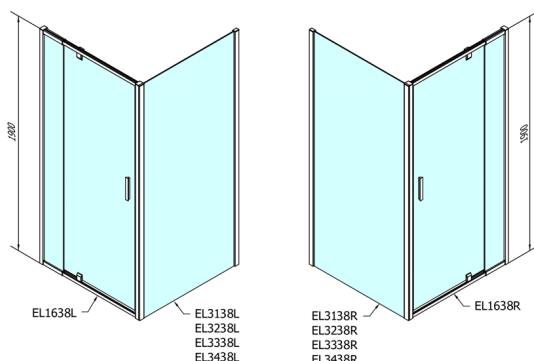

EASY obdĺžniková sprchová zástena pivot dvere 800-900x700mm L/P varianta, sklo Brick

Objednací kód: EL1638EL3138

Rozmery

Šírka: 900 mm
 Výška: 1900 mm
 Hĺbka: 700 mm

Vlastnosti

Záruka: 2 roky

Technický list

	B
EL1638-EL3138	680-700
EL1638-EL3238	780-800
EL1638-EL3338	880-900
EL1638-EL3438	980-1000