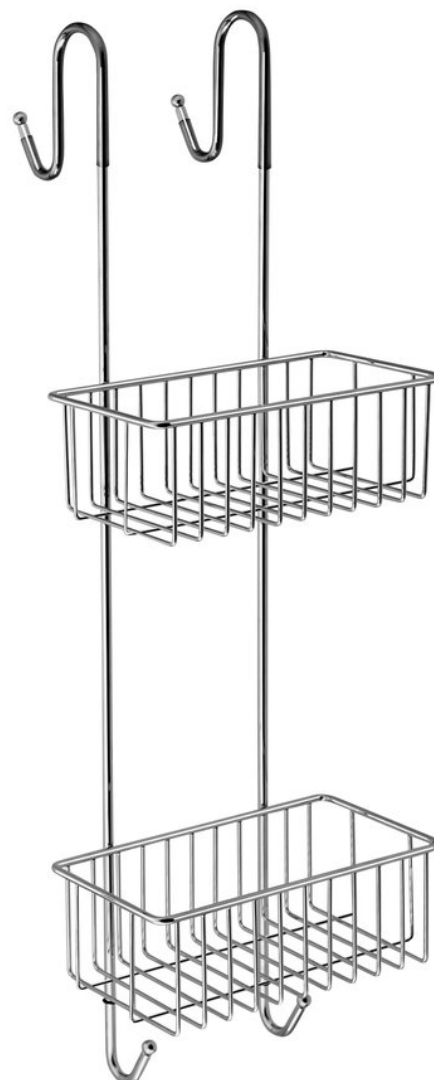

CHROM LINE polica do sprchy závesná, 220x700x200 mm, chróm

Objednací kód: 37007

Základné informácie

Značka: Aqualine
Séria: CHROM LINE

Rozmery

Šírka: 220 mm
Výška: 700 mm
Hĺbka: 217 mm

Vlastnosti

Farba: Chróm
Materiál: Oceľ
Tvar: Drôtené
Druh: Polička: viacposchodová, Polička: na zavesenie
Inštalácia: Na zavesenie
Hmotnosť / ks: 1.19 kg
Balenie: 1 ks
Záruka: 2 roky