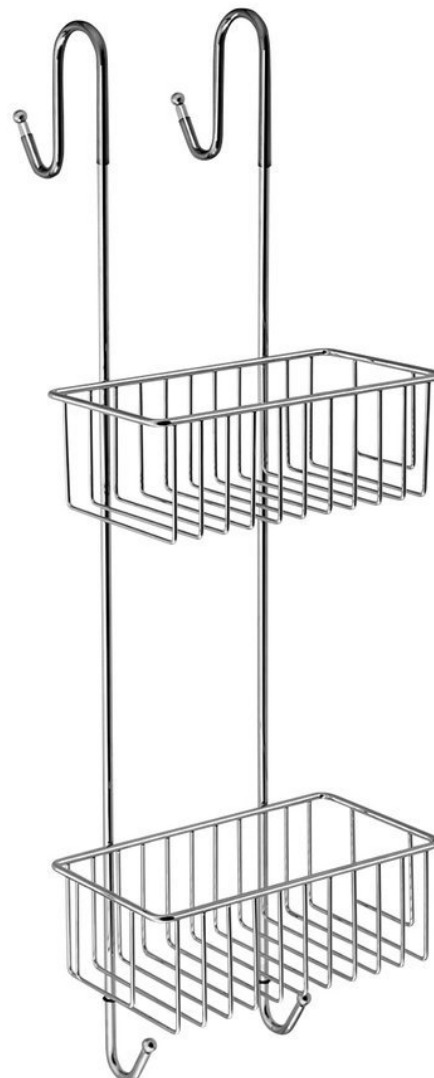

# CHROM LINE polica do sprchy závesná, 220x700x200 mm, chróm

Objednací kód: 37007

## Základné informácie

Značka: Aqualine  
Séria: CHROM LINE

## Rozmery

Šírka: 220 mm  
Výška: 700 mm  
Hĺbka: 217 mm

## Vlastnosti

Farba: Chróm  
Materiál: Oceľ  
Tvar: Drôtené  
Druh: Polička: viacposchodová, Polička: na zavesenie  
Inštalácia: Na zavesenie  
Hmotnosť / ks: 1.19 kg  
Balenie: 1 ks  
Záruka: 2 roky