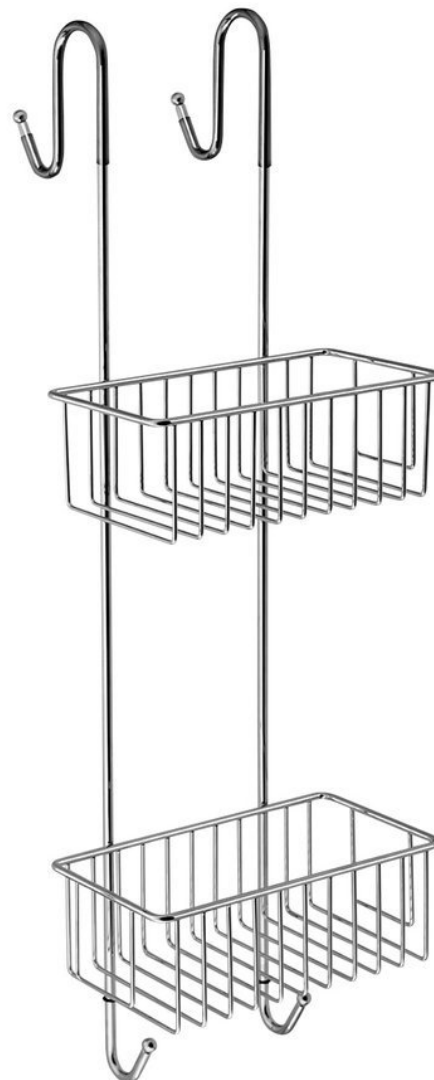

CHROM LINE polica do sprchy závesná, 220x700x200 mm, chróm

Objednací kód: 37007

Základné informácie

Značka: Aqualine
Séria: CHROM LINE

Rozmery

Šírka: 220 mm
Výška: 700 mm
Hĺbka: 217 mm

Vlastnosti

Farba: Chróm
Materiál: Oceľ
Tvar: Drôtené
Druh: Polička: viacposchodová, Polička: na zavesenie
Inštalácia: Na zavesenie
Hmotnosť / ks: 1.19 kg
Balenie: 1 ks
Záruka: 2 roky