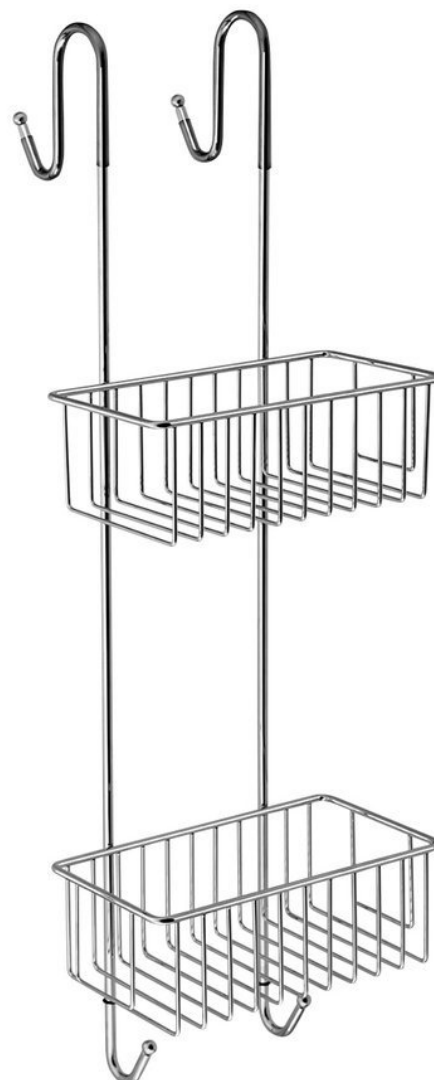

# CHROM LINE polica do sprchy závesná, 220x700x200 mm, chróm

Objednací kód: 37007

## Základné informácie

Značka: Aqualine  
Séria: CHROM LINE

## Rozmery

Šírka: 220 mm  
Výška: 700 mm  
Hĺbka: 217 mm

## Vlastnosti

Farba: Chróm  
Materiál: Oceľ  
Tvar: Drôtené  
Druh: Polička: viacposchodová, Polička: na zavesenie  
Inštalácia: Na zavesenie  
Hmotnosť / ks: 1.19 kg  
Balenie: 1 ks  
Záruka: 2 roky