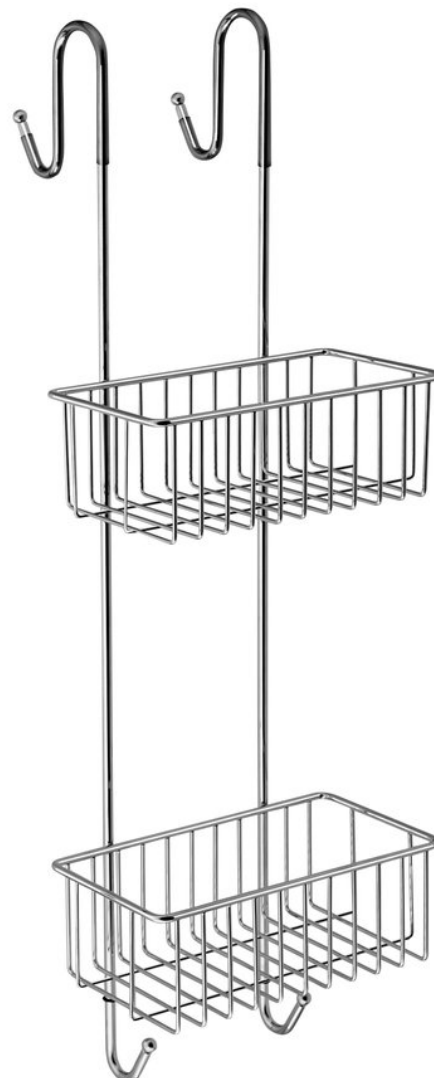

# CHROM LINE polica do sprchy závesná, 220x700x200 mm, chróm

Objednací kód: 37007

## Základné informácie

Značka: Aqualine  
Séria: CHROM LINE

## Rozmery

Šírka: 220 mm  
Výška: 700 mm  
Hĺbka: 217 mm

## Vlastnosti

Farba: Chróm  
Materiál: Oceľ  
Tvar: Drôtené  
Druh: Polička: viacposchodová, Polička: na zavesenie  
Inštalácia: Na zavesenie  
Hmotnosť / ks: 1.19 kg  
Balenie: 1 ks  
Záruka: 2 roky