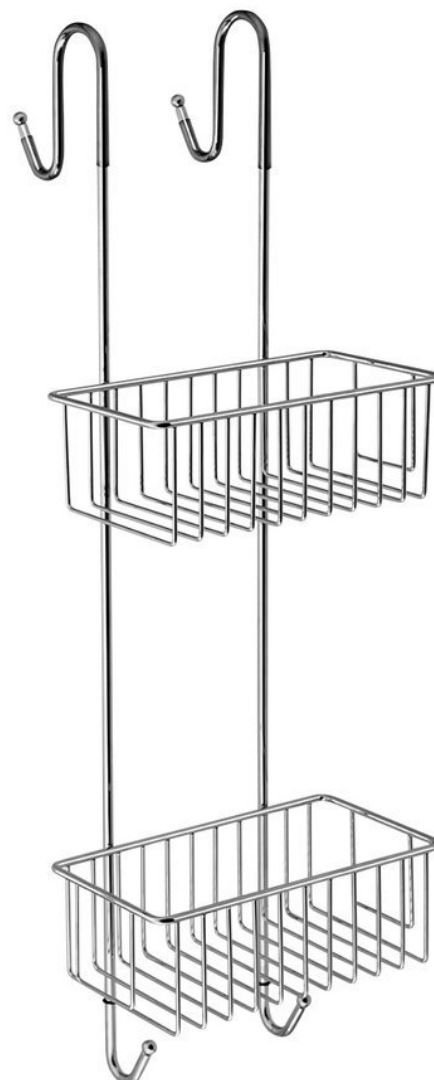

CHROM LINE polica do sprchy závesná, 220x700x200 mm, chróm

Objednací kód: 37007

Základné informácie

Značka: Aqualine
Séria: CHROM LINE

Rozmery

Šírka: 220 mm
Výška: 700 mm
Hĺbka: 217 mm

Vlastnosti

Farba: Chróm
Materiál: Oceľ
Tvar: Drôtené
Druh: Polička: viacposchodová, Polička: na zavesenie
Inštalácia: Na zavesenie
Hmotnosť / ks: 1.19 kg
Balenie: 1 ks
Záruka: 2 roky