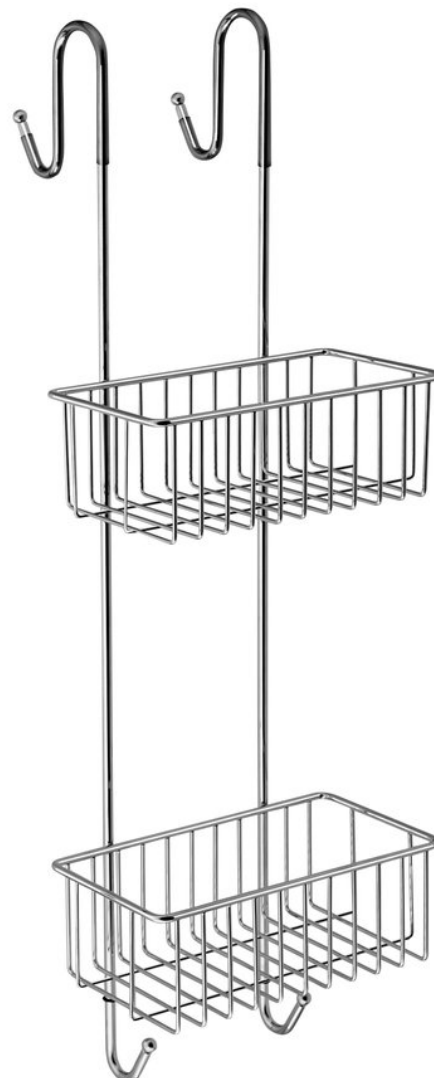

Objednací kód: 37007

Základné informácie

Značka: Aqualine
Séria: CHROM LINE

Rozmery

Šírka: 220 mm
Výška: 700 mm
Hĺbka: 217 mm

Vlastnosti

Farba: Chróm
Materiál: Oceľ
Tvar: Drôtené
Druh: Polička: viacposchodová, Polička: na zavesenie
Inštalácia: Na zavesenie
Hmotnosť / ks: 1.19 kg
Balenie: 1 ks
Záruka: 2 roky