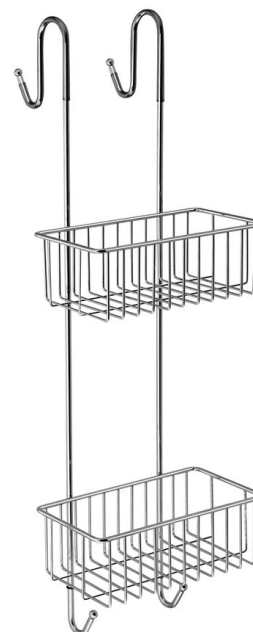

CHROM LINE polica do sprchy závesná, 220x700x200 mm, chróm

Objednací kód: 37007

Rozměry

Šířka: 220 mm

Výška: 700 mm

Hĺbka: 217 mm

Vlastnosti

Farba: Chróm

Materiál: Oceľ

Záruka: 2 roky