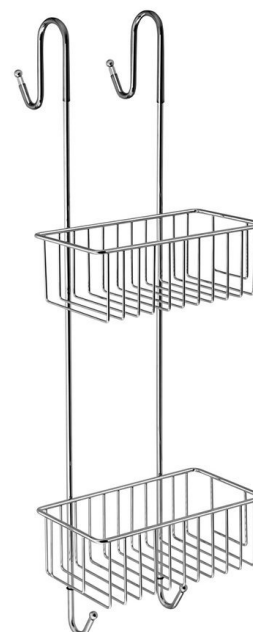

CHROM LINE polica do sprchy závesná, 220x700x200 mm, chróm

Objednací kód: 37007

Rozměry

Šířka: 220 mm

Výška: 700 mm

Hĺbka: 217 mm

Vlastnosti

Farba: Chróm

Materiál: Ocel'

Záruka: 2 roky