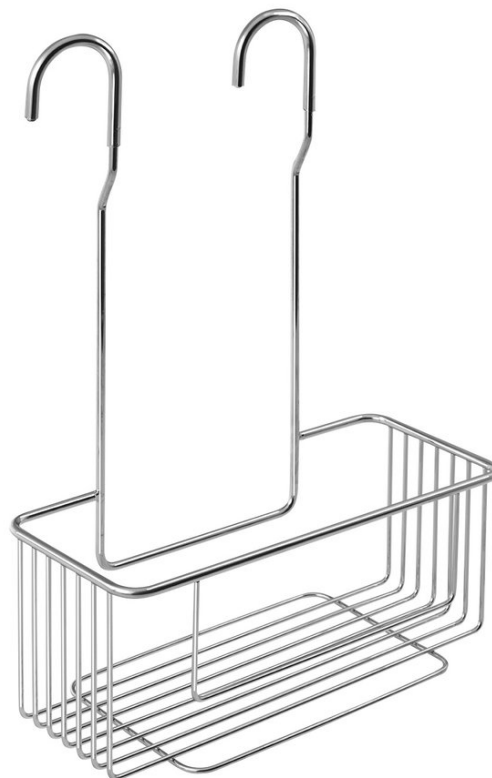

# CHROM LINE polica do sprchy závesná, na batériu, chróm

Objednací kód: 37006

## Základné informácie

Značka: Aqualine  
Séria: CHROM LINE

## Rozmery

Dĺžka: 260 mm  
Šírka: 260 mm  
Výška: 375 mm  
Hĺbka: 112 mm

## Vlastnosti

Farba: Chróm  
Materiál: Oceľ  
Tvar: Drôtené  
Druh: Polička: na zavesenie  
Inštalácia: Na zavesenie  
Hmotnosť / ks: 0.45 kg  
Balenie: 1 ks  
Záruka: 2 roky