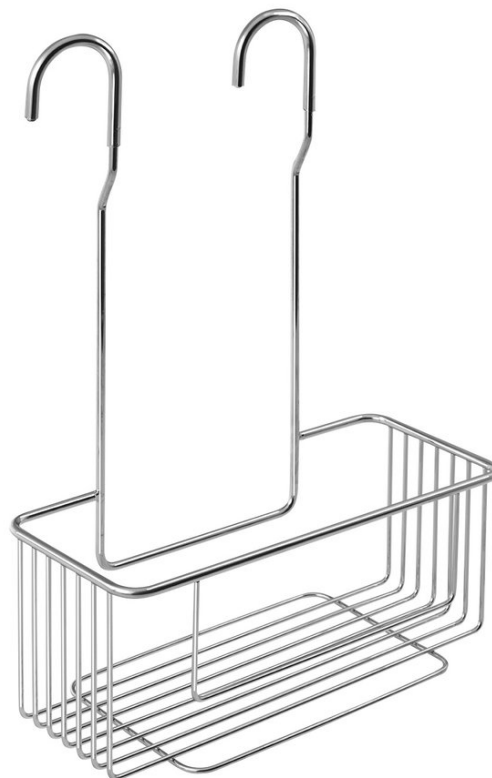

CHROM LINE polica do sprchy závesná, na batériu, chróm

Objednací kód: 37006

Základné informácie

Značka: Aqualine
Séria: CHROM LINE

Rozmery

Dĺžka: 260 mm
Šírka: 260 mm
Výška: 375 mm
Hĺbka: 112 mm

Vlastnosti

Farba: Chróm
Materiál: Oceľ
Tvar: Drôtené
Druh: Polička: na zavesenie
Inštalácia: Na zavesenie
Hmotnosť / ks: 0.45 kg
Balenie: 1 ks
Záruka: 2 roky