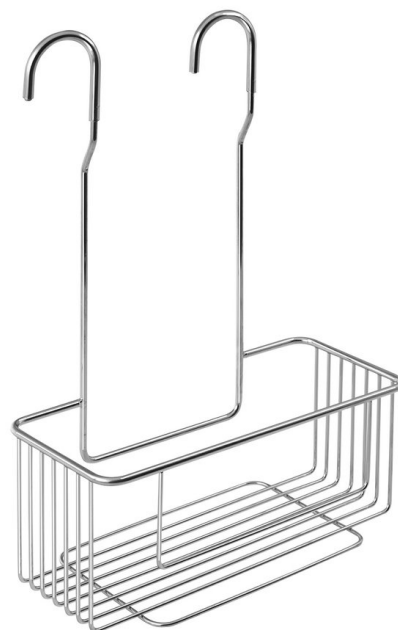

## CHROM LINE polica do sprchy závesná, na batériu, chróm

Objednací kód: 37006

### Rozměry

Délka: 260 mm

Šířka: 260 mm

Výška: 375 mm

Hĺbka: 112 mm

### Vlastnosti

Farba: Chróm

Materiál: Ocel'

Záruka: 2 roky