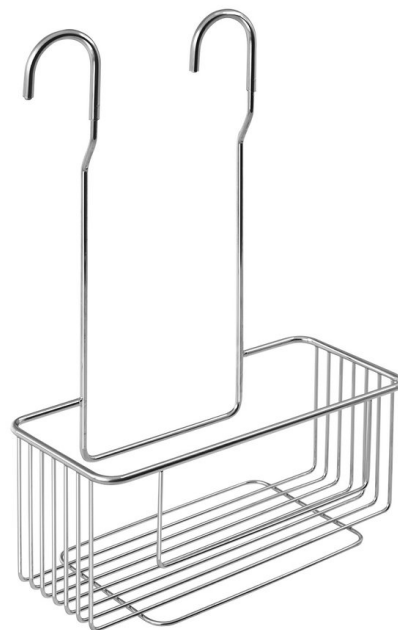

CHROM LINE polica do sprchy závesná, na batériu, chróm

Objednací kód: 37006

Rozměry

Délka: 260 mm

Šířka: 260 mm

Výška: 375 mm

Hĺbka: 112 mm

Vlastnosti

Farba: Chróm

Materiál: Ocel'

Záruka: 2 roky

Technický list