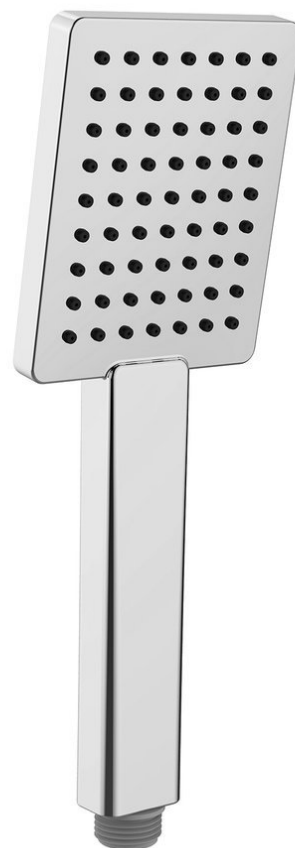

Ručná sprcha, 251mm, hranatá, ABS/chróm

SAPHO

Objednací kód: 1204-17

Základné informácie

Značka: Sapho

Rozmery

Šírka: 83 mm

Výška: 251 mm

Hĺbka: 12 mm

Vlastnosti

Farba: Chróm

Materiál: Plast

Tvar: Hranaté

Funkcia sprchy: Dážď

Ostatné: AntiCalc, Jedna funkcia

Hmotnosť / ks: 0.19 kg

Balenie: 1 ks

Záruka: 2 roky