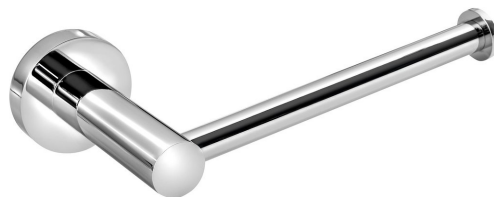

Objednací kód: XR723

**Základné informácie**

Značka: Sapho  
Séria: X-ROUND

**Rozmery**

Šírka: 160 mm  
Výška: 45 mm  
Hĺbka: 80 mm

**Vlastnosti**

Farba: Chróm  
Materiál: Mosadz  
Tvar: Kruhové  
Druh: Držiak toal. papiera  
Inštalácia: Vrtanie  
Hmotnosť / ks: 0.285 kg  
Balenie: 1 ks  
Záruka: 10 rokov