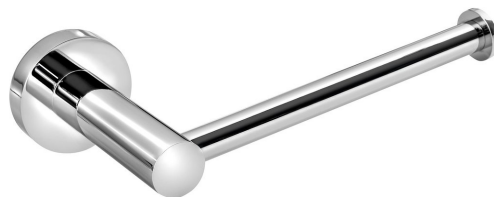

Objednací kód: XR723

Základné informácie

Značka: Sapho
Séria: X-ROUND

Rozmery

Šírka: 160 mm
Výška: 45 mm
Hĺbka: 80 mm

Vlastnosti

Farba: Chróm
Materiál: Mosadz
Tvar: Kruhové
Druh: Držiak toal. papiera
Inštalácia: Vrtanie
Hmotnosť / ks: 0.285 kg
Balenie: 1 ks
Záruka: 10 rokov