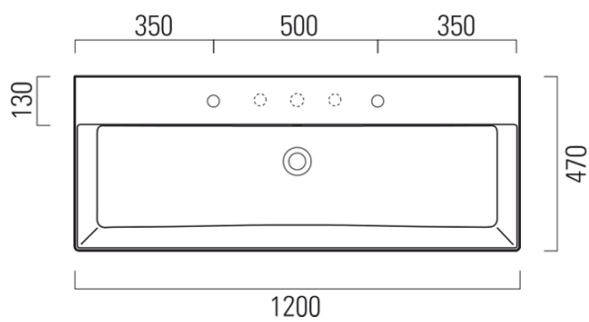

Technický list