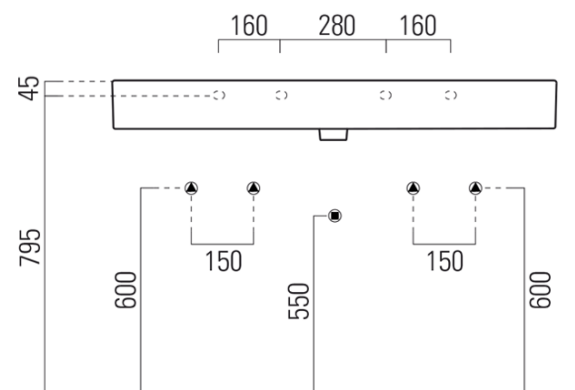

Technický list