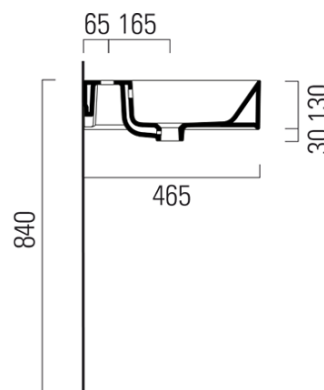

Technický list