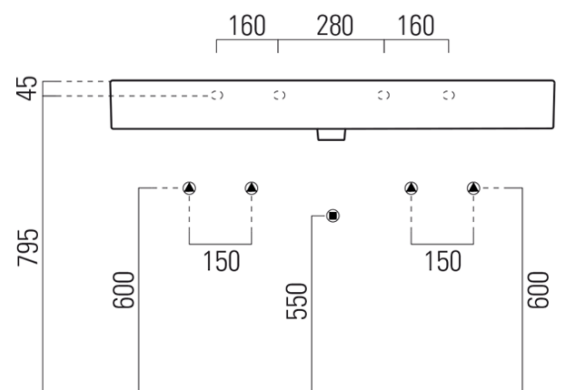

Objednací kód: 9424211

Základné informácie

Značka: GSI
Séria: KUBE X

Rozmery

Šírka: 1200 mm
Výška: 160 mm
Hĺbka: 470 mm

Vlastnosti

Farba: Biela
Materiál: Keramika
Inštalácia: Na postavenie, Nástenné-skrutky
Typ umývadla: Dvojumývadlo
Počet otvorov pre batériu: 2 otvory
Prepad: ÁNO
Tvar: Obdĺžnik
Výbava: ExtraGlaze
Hmotnosť / ks: 33.9 kg
Balenie: 1 ks
Záruka: 2 roky

Odporúčame prikúpiť

1 ks GSI umývadlová výpusť 5/4", click-clack, keramická zátka, biela (Objednací kód: PCS11)

Technický list

* Taglio sul mobile
Furniture's cut