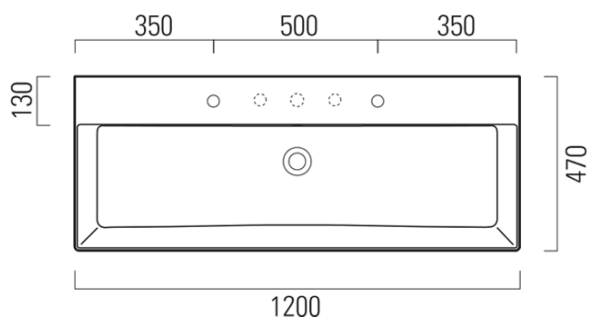

Objednací kód: 9424211

Základné informácie

Značka: GSI
Séria: KUBE X

Rozmery

Šírka: 1200 mm
Výška: 160 mm
Hĺbka: 470 mm

Vlastnosti

Farba: Biela
Materiál: Keramika
Inštalácia: Na postavenie, Nástenné-skrutky
Typ umývadla: Dvojumývadlo
Počet otvorov pre batériu: 2 otvory
Prepad: ÁNO
Tvar: Obdĺžnik
Výbava: ExtraGlaze
Hmotnosť / ks: 33.9 kg
Balenie: 1 ks
Záruka: 2 roky

Odporúčame prikúpiť

1 ks GSI umývadlová výpusť 5/4", click-clack, keramická zátka, biela (Objednací kód: PCS11)

Technický list

* Taglio sul mobile
Furniture's cut