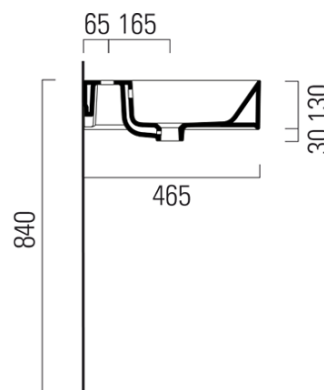

Objednací kód: 9424211

Základné informácie

Značka: GSI
Séria: KUBE X

Rozmery

Šírka: 1200 mm
Výška: 160 mm
Hĺbka: 470 mm

Vlastnosti

Farba: Biela
Materiál: Keramika
Inštalácia: Na postavenie, Nástenné-skrutky
Typ umývadla: Dvojumývadlo
Počet otvorov pre batériu: 2 otvory
Prepad: ÁNO
Tvar: Obdĺžnik
Výbava: ExtraGlaze
Hmotnosť / ks: 33.9 kg
Balenie: 1 ks
Záruka: 2 roky

Odporúčame prikúpiť

1 ks GSI umývadlová výpusť 5/4", click-clack, keramická zátka, biela (Objednací kód: PCS11)

Technický list

* Taglio sul mobile
Furniture's cut