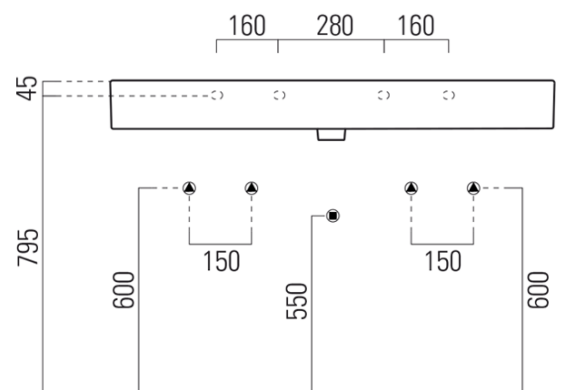

## Rozmery

Šírka: 1200 mm  
Výška: 160 mm  
Hĺbka: 470 mm

## Vlastnosti

Farba: Biela  
Materiál: Keramika  
Inštalácia: Na postavenie, Nástenné-skrutky  
Typ umývadla: Dvojumývadlo  
Počet otvorov pre batériu: 2 otvory  
Prepad: ÁNO  
Tvar: Obdĺžnik  
Výbava: ExtraGlaze  
Hmotnosť / ks: 33.9 kg  
Balenie: 1 ks  
Záruka: 2 roky

## Odporúčame prikúpiť

1 ks GSI umývadlová výpusť 5/4", click-clack, keramická zátka, biela (Objednací kód: PCS11)

Technický list

\* Taglio sul mobile  
Furniture's cut