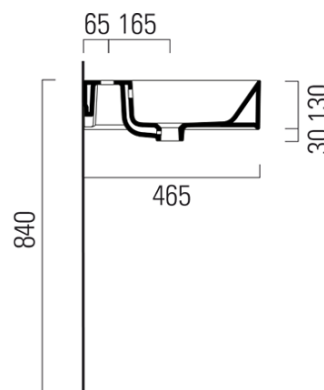

## Rozmery

Šírka: 1200 mm  
Výška: 160 mm  
Hĺbka: 470 mm

## Vlastnosti

Farba: Biela  
Materiál: Keramika  
Inštalácia: Na postavenie, Nástenné-skrutky  
Typ umývadla: Dvojumývadlo  
Počet otvorov pre batériu: 2 otvory  
Prepad: ÁNO  
Tvar: Obdĺžnik  
Výbava: ExtraGlaze  
Hmotnosť / ks: 33.9 kg  
Balenie: 1 ks  
Záruka: 2 roky

## Odporúčame prikúpiť

1 ks GSI umývadlová výpusť 5/4", click-clack, keramická zátka, biela (Objednací kód: PCS11)

Technický list

\* Taglio sul mobile  
Furniture's cut