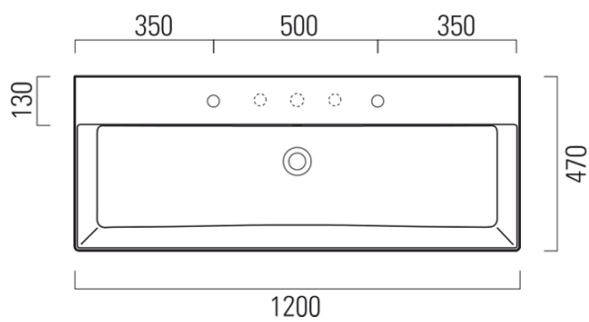

## Rozmery

Šírka: 1200 mm  
Výška: 160 mm  
Hĺbka: 470 mm

## Vlastnosti

Farba: Biela  
Materiál: Keramika  
Inštalácia: Na postavenie, Nástenné-skrutky  
Typ umývadla: Dvojumývadlo  
Počet otvorov pre batériu: 2 otvory  
Prepad: ÁNO  
Tvar: Obdĺžnik  
Výbava: ExtraGlaze  
Hmotnosť / ks: 33.9 kg  
Balenie: 1 ks  
Záruka: 2 roky

## Odporúčame prikúpiť

1 ks GSI umývadlová výpusť 5/4", click-clack, keramická zátka, biela (Objednací kód: PCS11)

Technický list

\* Taglio sul mobile  
Furniture's cut