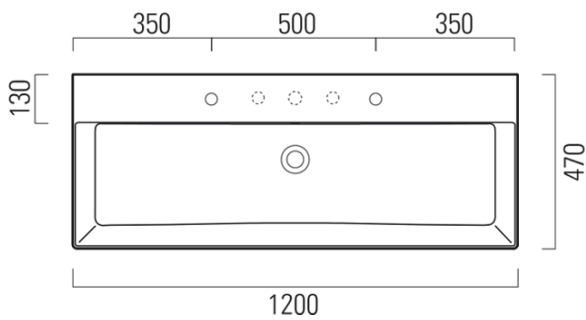

Objednací kód: 9424211

Základné informácie

Značka: GSI
Séria: KUBE X

Rozmery

Šírka: 1200 mm
Výška: 160 mm
Hĺbka: 470 mm

Vlastnosti

Farba: Biela
Materiál: Keramika
Inštalácia: Na postavenie, Nástenné-skrutky
Typ umývadla: Dvojumývadlo
Počet otvorov pre batériu: 2 otvory
Prepad: ÁNO
Tvar: Obdĺžnik
Výbava: ExtraGlaze
Hmotnosť / ks: 33.9 kg
Balenie: 1 ks
Záruka: 2 roky

Odporúčame prikúpiť

1 ks GSI umývadlová výpust 5/4", click-clack, keramická zátka, 5-65mm, biela (Objednací kód: PCS11)

Technický list

* Taglio sul mobile
Furniture's cut