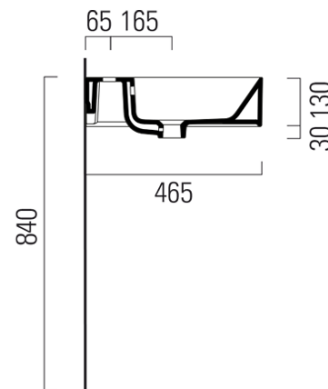

Objednací kód: 9424211

Základné informácie

Značka: GSI
Séria: KUBE X

Rozmery

Šírka: 1200 mm
Výška: 160 mm
Hĺbka: 470 mm

Vlastnosti

Farba: Biela
Materiál: Keramika
Inštalácia: Na postavenie, Nástenné-skrutky
Typ umývadla: Dvojumývadlo
Počet otvorov pre batériu: 2 otvory
Prepad: ÁNO
Tvar: Obdĺžnik
Výbava: ExtraGlaze
Hmotnosť / ks: 33.9 kg
Balenie: 1 ks
Záruka: 2 roky

Odporúčame prikúpiť

1 ks GSI umývadlová výpust 5/4", click-clack, keramická zátka, 5-65mm, biela (Objednací kód: PCS11)

Technický list

* Taglio sul mobile
Furniture's cut