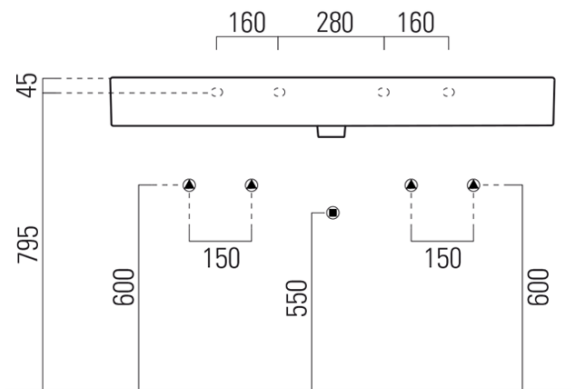

Objednací kód: 9424211

Základné informácie

Značka: GSI
Séria: KUBE X

Rozmery

Šírka: 1200 mm
Výška: 160 mm
Hĺbka: 470 mm

Vlastnosti

Farba: Biela
Materiál: Keramika
Inštalácia: Na postavenie, Nástenné-skrutky
Typ umývadla: Dvojumývadlo
Počet otvorov pre batériu: 2 otvory
Prepad: ÁNO
Tvar: Obdĺžnik
Výbava: ExtraGlaze
Hmotnosť / ks: 33.9 kg
Balenie: 1 ks
Záruka: 2 roky

Odporúčame prikúpiť

1 ks GSI umývadlová výpust 5/4", click-clack, keramická zátka, 5-65mm, biela (Objednací kód: PCS11)

Technický list

* Taglio sul mobile
Furniture's cut