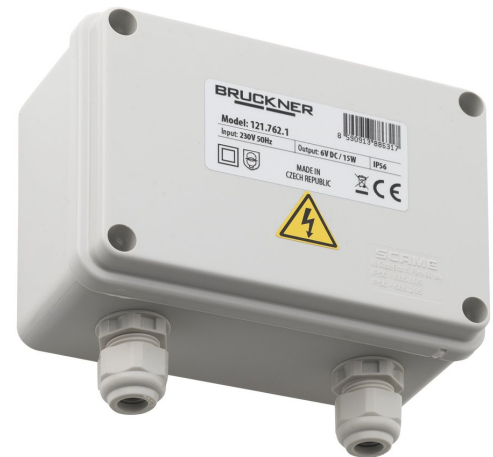

Napájecí zdroj 230V /6V DC (1-10 splachovačov pisoárov)

Objednací kód: 121.762.1

Vlastnosti

Záruka: 2 roky

Technický list