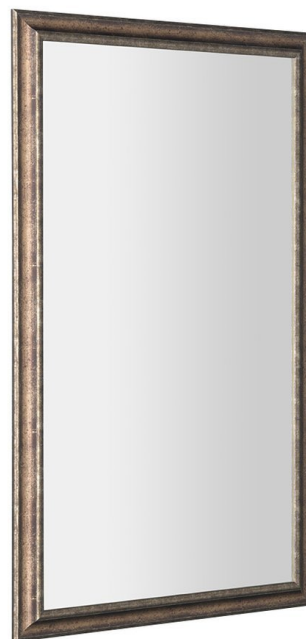

ROMINAzrkadlo v drevenom ráme 58x98cm, bronzová patina

Objednací kód: NL398

Rozmery

Šírka: 580 mm

Výška: 980 mm

Vlastnosti

Materiál: Masiv drevo

Záruka: 2 roky