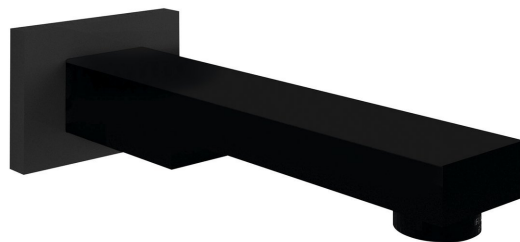

Nástenná výtoková hubica, 180 mm, čierna matná

Objednací kód: BO415

Základné informácie

Značka: Sapho

Rozmery

Šírka: 70 mm

Výška: 52 mm

Hĺbka: 180 mm

Vlastnosti

Farba: Čierna mat

Materiál: Mosadz

Tvar: Hranaté

Inštalácia: Nástenná

Prietok (3 bar): 17 l/min

Hmotnosť / ks: 0.8 kg

Balenie: 1 ks

Záruka: 2 roky