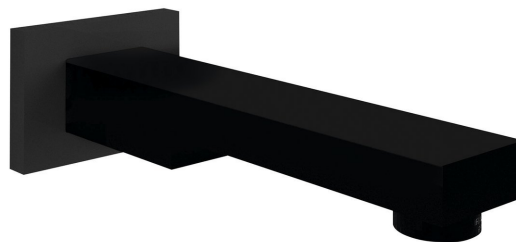

Nástenná výtoková hubica, 180 mm, čierna matná

Objednací kód: BO415

Základné informácie

Značka: Sapho

Rozmery

Šírka: 70 mm

Výška: 52 mm

Hĺbka: 180 mm

Vlastnosti

Farba: Čierna mat

Materiál: Mosadz

Tvar: Hranaté

Inštalácia: Nástenná

Prietok (3 bar): 17 l/min

Hmotnosť / ks: 0.8 kg

Balenie: 1 ks

Záruka: 2 roky