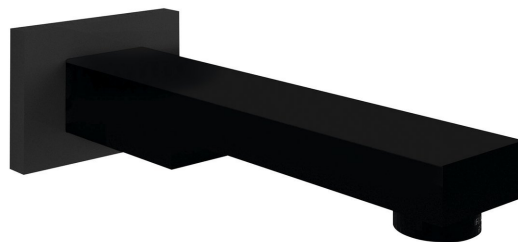

Nástenná výtoková hubica, 180 mm, čierna matná

Objednací kód: BO415

Základné informácie

Značka: Sapho

Rozmery

Šírka: 70 mm

Výška: 52 mm

Hĺbka: 180 mm

Vlastnosti

Farba: Čierna mat

Materiál: Mosadz

Tvar: Hranaté

Inštalácia: Nástenná

Prietok (3 bar): 17 l/min

Hmotnosť / ks: 0.8 kg

Balenie: 1 ks

Záruka: 2 roky