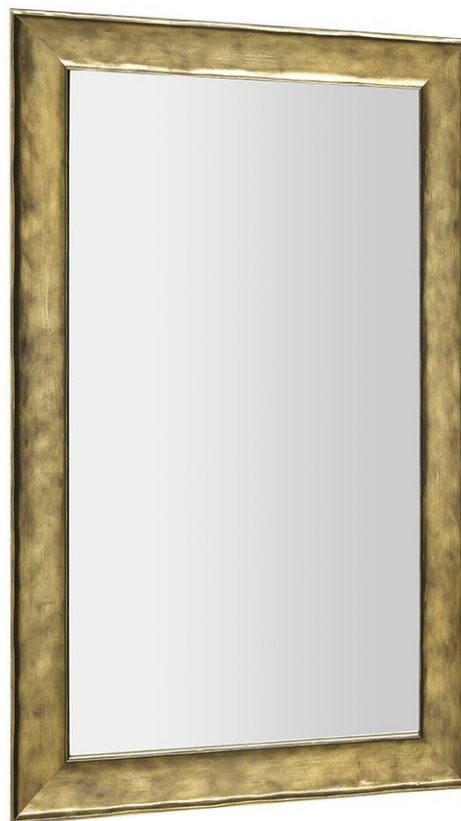

Objednací kód: NL528

Základné informácie

Značka: Sapho
Séria: CORONA & BERGARA & MANTILA

Rozmery

Šírka: 642 mm
Výška: 1042 mm

Vlastnosti

Farba rámu: Zlato
Materiál: Masiv drevo
Typ zrkadla: Zrkadlá v ráme
Tvar: Obdĺžnik
Výbava: Na zakázku-atyp rozmer, Otočné
Hmotnosť / ks: 7.4 kg
Balenie: 1 ks
Záruka: 2 roky