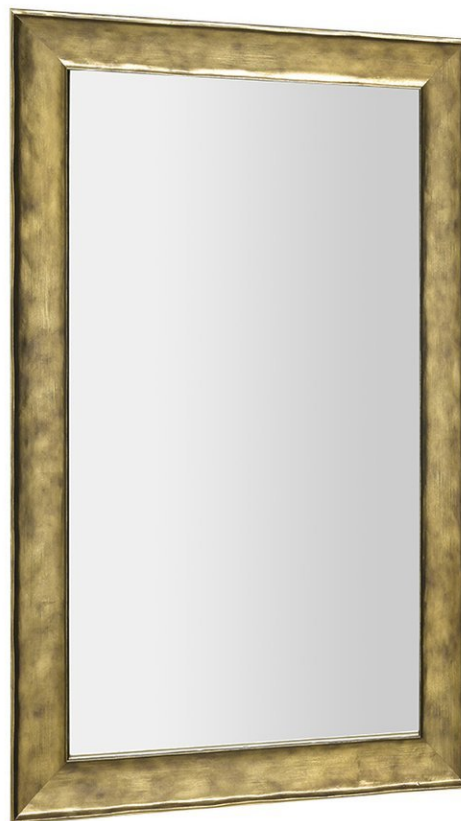

**Objednací kód:** NL528

**Základné informácie**

**Značka:** Sapho  
**Séria:** CORONA & BERGARA & MANTILA

**Rozmery**

**Šírka:** 642 mm  
**Výška:** 1042 mm

**Vlastnosti**

**Farba rámu:** Zlato  
**Materiál:** Masiv drevo  
**Typ zrkadla:** Zrkadlá v ráme  
**Tvar:** Obdĺžnik  
**Výbava:** Na zakázku-atyp rozmer, Otočné  
**Hmotnosť / ks:** 7.4 kg  
**Balenie:** 1 ks  
**Záruka:** 2 roky