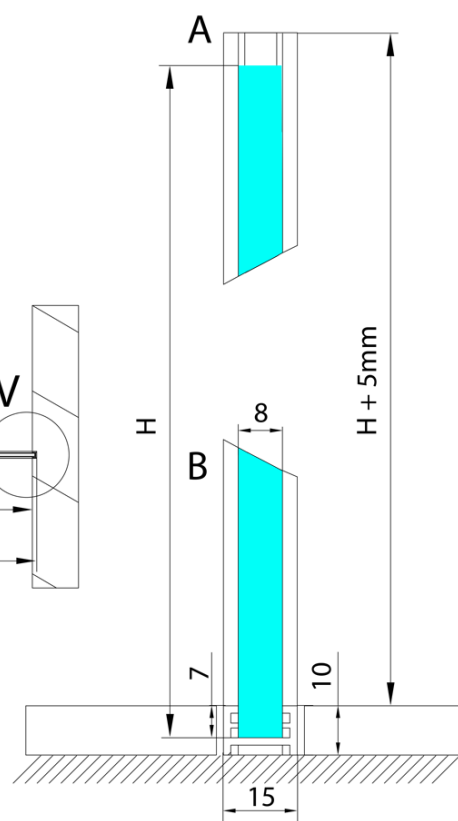

**ARCHITEX sada pre uchytienie skla, podlaha a stena,
max.š. 1200mm, leštený hliník**

Objednací kód: AL2112

Základné informácie

Značka: Polysan
Séria: ARCHITEX

Rozmery

Hĺbka: 1200 mm

Vlastnosti

Farba profilu: Chróm - Leštený hliník
Tvar: Jednostenná pevná
Hrúbka skla: 8 mm
Hmotnosť / ks: 0.085 kg
Balenie: 1 ks
Záruka: 2 roky

Technický list

$L1 = \text{MAX } 1195$
$L = L1 + 5$