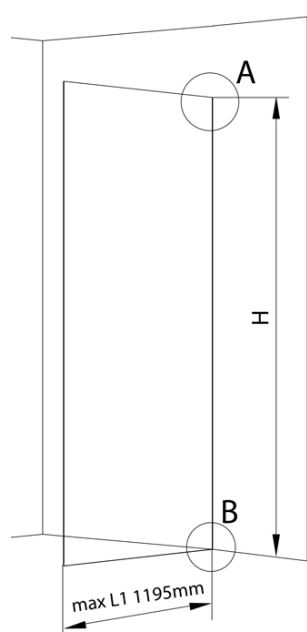

**ARCHITEX sada pre uchytienie skla, podlaha a stena,
max.š. 1200mm, leštený hliník**

Objednací kód: AL2112

Základné informácie

Značka: Polysan
Séria: ARCHITEX

Rozmery

Hĺbka: 1200 mm

Vlastnosti

Farba profilu: Chróm - Leštený hliník
Tvar: Jednostenná pevná
Hrúbka skla: 8 mm
Hmotnosť / ks: 0.085 kg
Balenie: 1 ks
Záruka: 2 roky

Technický list

$L1 = \text{MAX } 1195$
$L = L1 + 5$