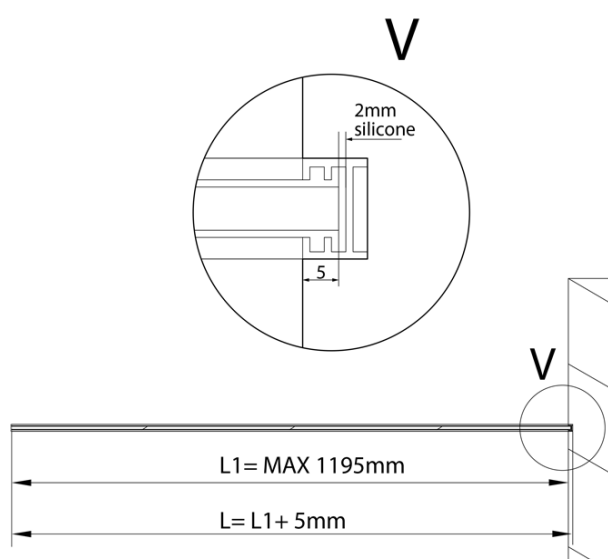

**ARCHITEX sada pre uchytienie skla, podlaha a stena,
max.š. 1200mm, leštený hliník**

Objednací kód: AL2112

Základné informácie

Značka: Polysan
Séria: ARCHITEX

Rozmery

Hĺbka: 1200 mm

Vlastnosti

Farba profilu: Chróm - Leštený hliník
Tvar: Jednostenná pevná
Hrúbka skla: 8 mm
Hmotnosť / ks: 0.085 kg
Balenie: 1 ks
Záruka: 2 roky

Technický list

$L1 = \text{MAX } 1195$
$L = L1 + 5$