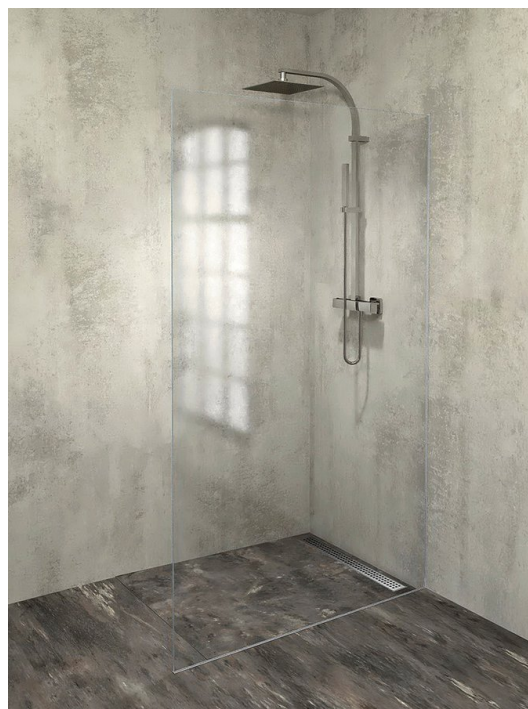

**ARCHITEX sada pre uchytienie skla, podlaha a stena,
max.š. 1200mm, leštený hliník**

Objednací kód: AL2112

Základné informácie

Značka: Polysan
Séria: ARCHITEX

Rozmery

Hĺbka: 1200 mm

Vlastnosti

Farba profilu: Chróm - Leštený hliník
Tvar: Jednostenná pevná
Hrúbka skla: 8 mm
Hmotnosť / ks: 0.085 kg
Balenie: 1 ks
Záruka: 2 roky