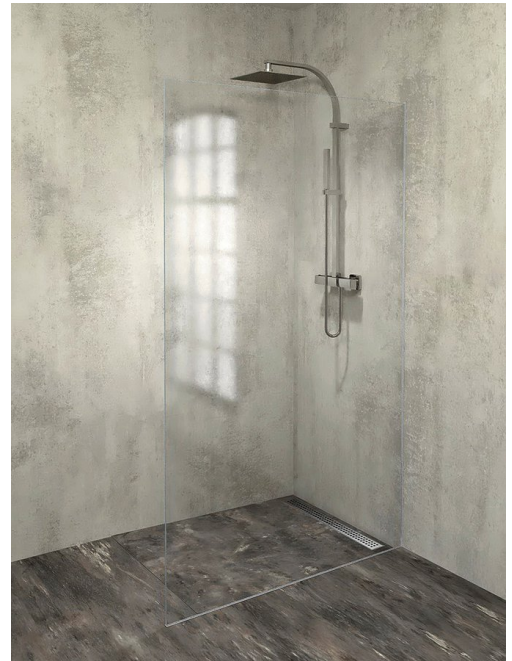

ARCHITEX sada pre uchytienie skla, podlaha a stena, max.š. 1200mm, leštený hliník

Objednací kód: AL2112

Rozmery
Hĺbka: 1200 mm

Vlastnosti
Záruka: 2 roky

Technický list