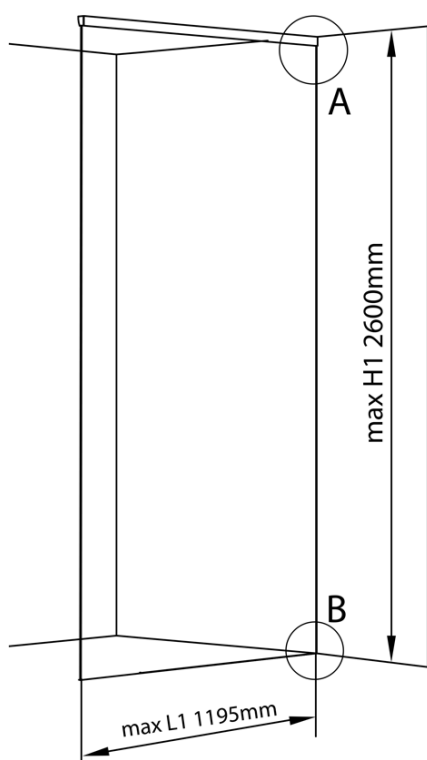

ARCHITEX sada pre uchytienie skla, podlaha-stena-strop, max.š. 1200mm, leštený hliník

Objednací kód: AL2812

Základné informácie

Značka: Polysan
Séria: ARCHITEX

Rozmery

Hĺbka: 1200 mm

Vlastnosti

Farba profilu: Chróm - Leštený hliník
Tvar: Jednostenná pevná
Hrúbka skla: 8 mm
Hmotnosť / ks: 0.085 kg
Balenie: 1 ks
Záruka: 2 roky

Technický list

$L1 = \text{MAX } 1195$	$H1 = \text{MAX } 2600$
$L = L1 + 5 = 1200$	$H = H1 - 10 = 2590$