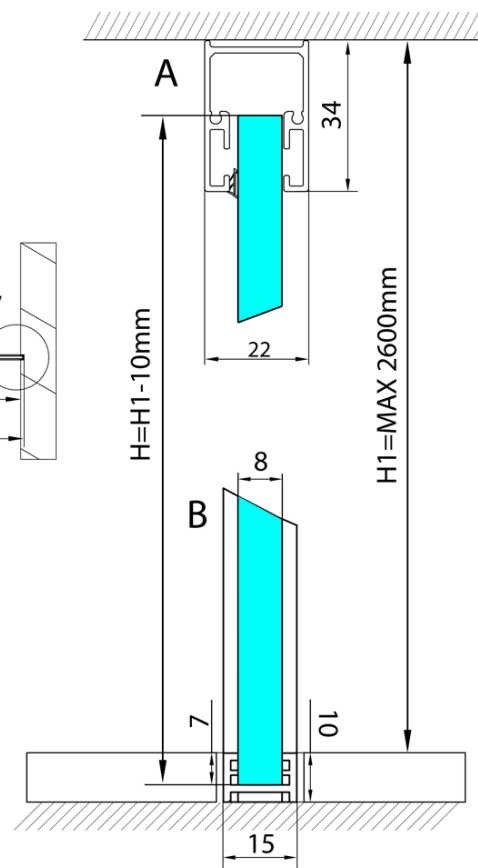

ARCHITEX sada pre uchytienie skla, podlaha-stena-strop, max.š. 1200mm, leštený hliník

Objednací kód: AL2812

Základné informácie

Značka: Polysan
Séria: ARCHITEX

Rozmery

Hĺbka: 1200 mm

Vlastnosti

Farba profilu: Chróm - Leštený hliník
Tvar: Jednostenná pevná
Hrúbka skla: 8 mm
Hmotnosť / ks: 0.085 kg
Balenie: 1 ks
Záruka: 2 roky

Technický list

$L1 = \text{MAX } 1195$	$H1 = \text{MAX } 2600$
$L = L1 + 5 = 1200$	$H = H1 - 10 = 2590$