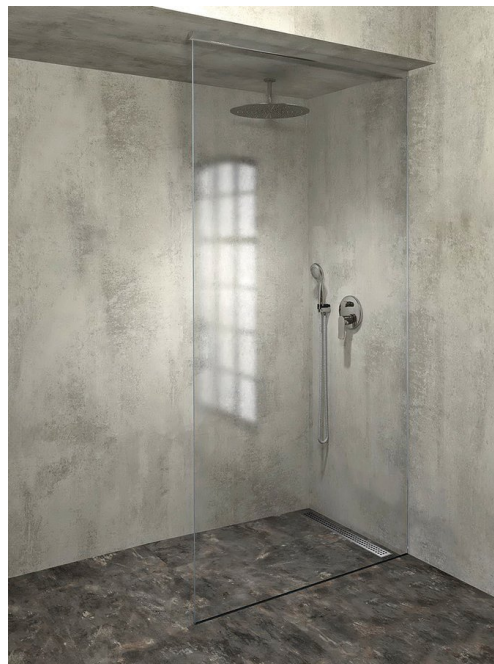

ARCHITEX sada pre uchytienie skla, podlaha-stena-strop, max.š. 1200mm, leštený hliník

Objednací kód: AL2812

Rozmery
Hĺbka: 1200 mm

Vlastnosti
Záruka: 2 roky

Technický list