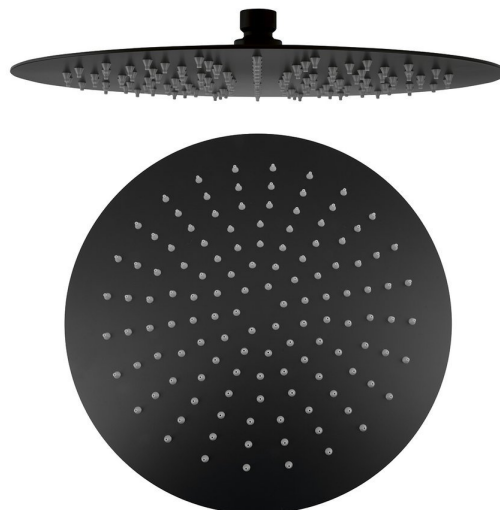

Objednací kód: MS573B

**Základné informácie**

Značka: Sapho

**Rozmery**

Priemer: 300 mm

Výška: 5 mm

**Vlastnosti**

Farba: Čierna mat

Materiál: Nerez

Tvar: Kruhové

Inštalácia: 1 cesta

Funkcia sprchy: Dážď

Ostatné: AntiCalc

Hmotnosť / ks: 2.0 kg

Balenie: 1 ks

Záruka: 2 roky