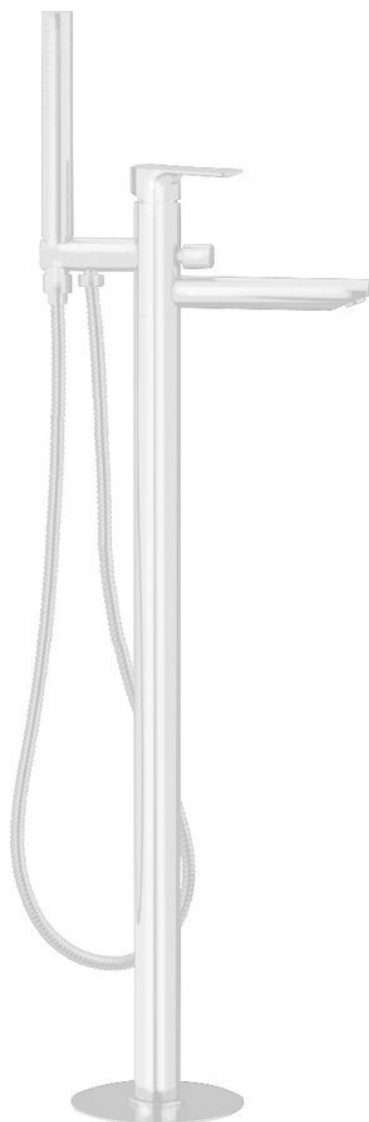

Objednací kód: PY21/14

Základné informácie

Značka: Sapho

Séria: SPY

Rozmery

Šírka: 50 mm

Výška: 920 mm

Hĺbka: 195 mm

Vlastnosti

Farba: Biela mat

Materiál: Mosadz

Tvar: Kruhové

Inštalácia: Do podlahy

Druh ovládania: Páka

Druh prepínača na sprchu: Tlakový s aretáciou

Priemer kartuše: 35 mm

Výška výtoku: 790 mm

Hmotnosť / ks: 11.51 kg

Balenie: 1 ks

Záruka: 6 rokov

Náhradné diely

Náhradná kartuša, priemer 35mm (Objednací kód: 521601)

Technický list