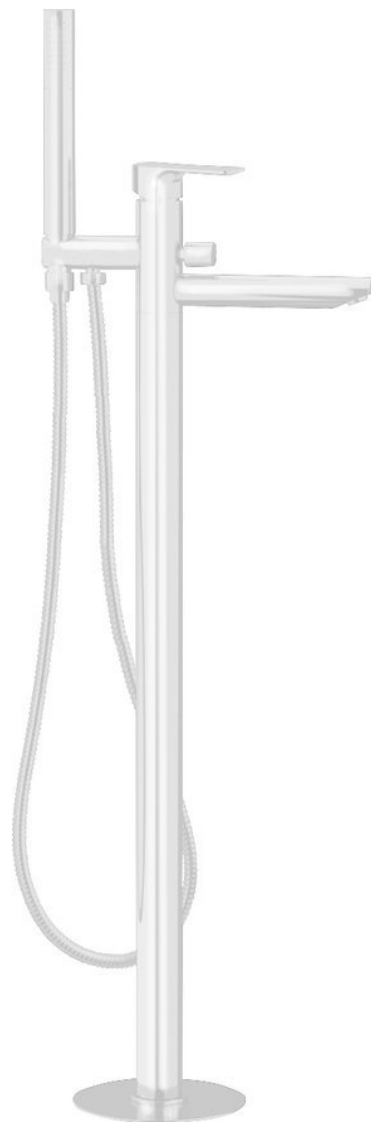

## Základné informácie

Značka: Sapho

Séria: SPY

## Rozmery

Šírka: 50 mm

Výška: 920 mm

Hĺbka: 195 mm

## Vlastnosti

Farba: Biela mat

Materiál: Mosadz

Tvar: Kruhové

Inštalácia: Do podlahy

Druh ovládania: Páka

Druh prepínača na sprchu: Tlakový s aretáciou

Priemer kartuše: 35 mm

Výška výtoku: 790 mm

Hmotnosť / ks: 11.51 kg

Balenie: 1 ks

Záruka: 6 rokov