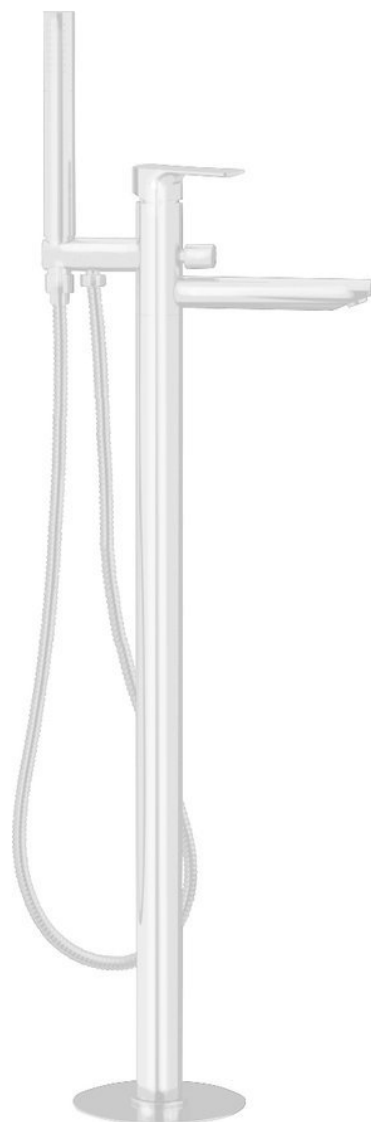

Objednací kód: PY21/14

Základné informácie

Značka: Sapho

Séria: SPY

Rozmery

Šírka: 50 mm

Výška: 920 mm

Hĺbka: 195 mm

Vlastnosti

Farba: Biela mat

Materiál: Mosadz

Tvar: Kruhové

Inštalácia: Do podlahy

Druh ovládania: Páka

Druh prepínača na sprchu: Tlakový s aretáciou

Priemer kartuše: 35 mm

Výška výtoku: 790 mm

Hmotnosť / ks: 11.51 kg

Balenie: 1 ks

Záruka: 6 rokov

Náhradné diely

Náhradná kartuša, priemer 35mm (Objednací kód: 521601)

Technický list