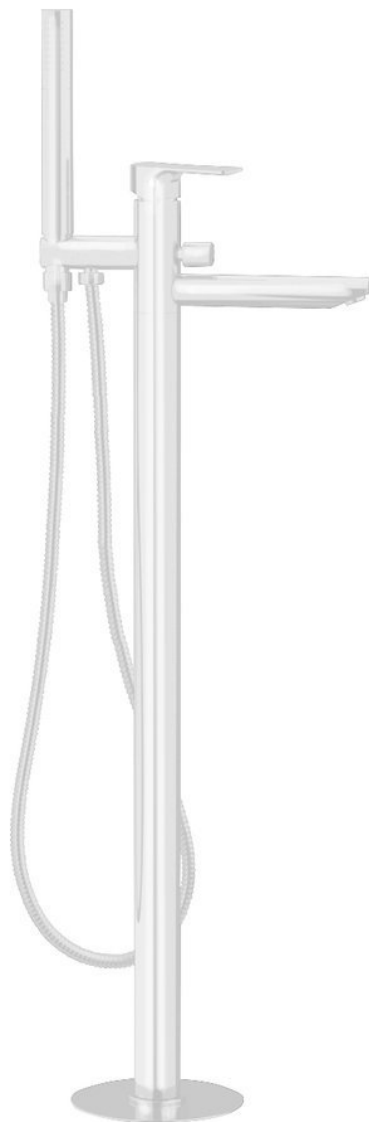

Objednací kód: PY21/14

Základné informácie

Značka: Sapho

Séria: SPY

Rozmery

Šírka: 50 mm

Výška: 920 mm

Hĺbka: 195 mm

Vlastnosti

Farba: Biela mat

Materiál: Mosadz

Tvar: Kruhové

Inštalácia: Do podlahy

Druh ovládania: Páka

Druh prepínača na sprchu: Tlakový s aretáciou

Priemer kartuše: 35 mm

Výška výtoku: 790 mm

Hmotnosť / ks: 11.51 kg

Balenie: 1 ks

Záruka: 6 rokov

Náhradné diely

Náhradná kartuša, priemer 35mm (Objednací kód: 521601)

Technický list