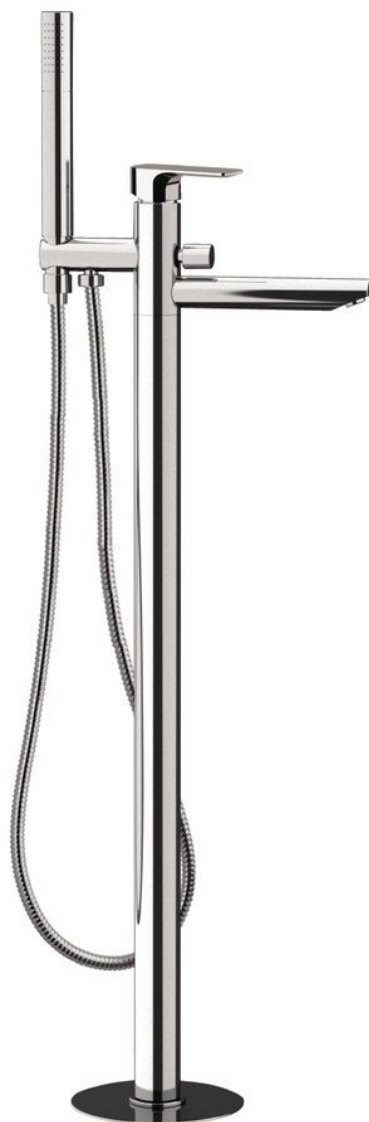

## Základné informácie

Značka: Sapho

Séria: SPY

## Rozmery

Šírka: 50 mm

Výška: 920 mm

Hĺbka: 195 mm

## Vlastnosti

Farba: Chróm

Materiál: Mosadz

Tvar: Kruhové

Inštalácia: Do podlahy

Druh ovládania: Páka

Druh prepínača na sprchu: Tlakový s aretáciou

Priemer kartuše: 35 mm

Výška výtoku: 790 mm

Hmotnosť / ks: 11.509 kg

Balenie: 1 ks

Záruka: 6 rokov