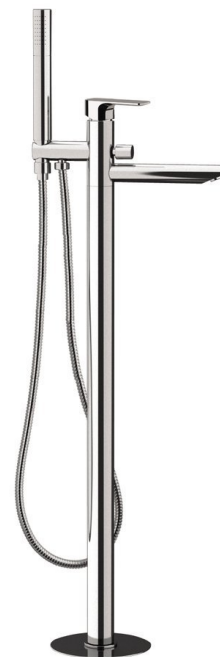

## SPY vaňová batéria s pripojením do podlahy, chróm

Objednací kód: PY21

### Rozmery

Šírka: 50 mm  
 Výška: 920 mm  
 Hĺbka: 195 mm

### Vlastnosti

Farba: Chróm  
 Materiál: Mosadz  
 Záruka: 6 rokov