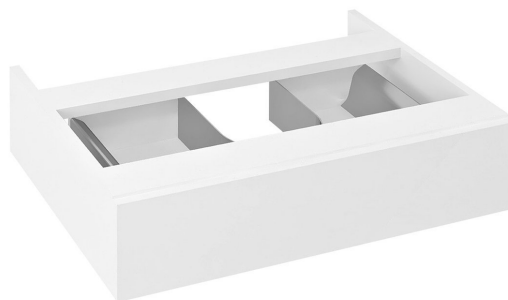

Objednací kód: AV605-3030

Základné informácie

Značka: Sapho
Séria: Skrinky AVICE

Rozmery

Šírka: 600 mm
Výška: 150 mm
Hĺbka: 480 mm

Vlastnosti

Farba: Biela
Možnosti farebného prevedenia: Podľa vzorkovníka
Materiál: MDF/lamino
Inštalácia: Závesné na stenu
Typ skrinky: Zásuvky
Výbava: Bezúchytkové otváranie, Spomaľovacie pánty
Hmotnosť / ks: 8.5 kg
Balenie: 1 ks
Záruka: 2 roky