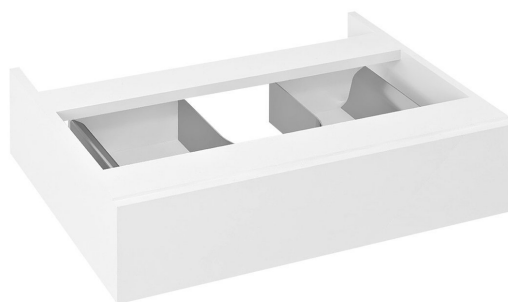

Objednací kód: AV605-3030

**Základné informácie**

Značka: Sapho  
Séria: Skrinky AVICE

**Rozmery**

Šírka: 600 mm  
Výška: 150 mm  
Hĺbka: 480 mm

**Vlastnosti**

Farba: Biela  
Možnosti farebného prevedenia: Podľa vzorkovníka  
Materiál: MDF/lamino  
Inštalácia: Závesné na stenu  
Typ skrinky: Zásuvky  
Výbava: Automatické dovretie  
Hmotnosť / ks: 8.5 kg  
Balenie: 1 ks  
Záruka: 2 roky